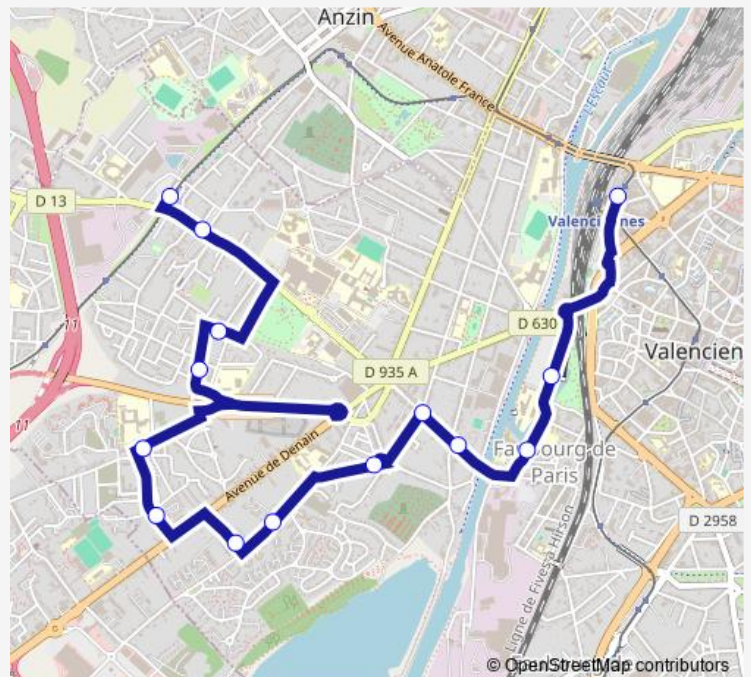

Bruyeres

Villette

ST Waast Place

Saint-Waast

Route schedule

Valenciennes Gare — Saint-Waast

Monday 07:30-20:00

Tuesday 07:30-20:00

Wednesday 07:30-20:00

Thursday 07:30-20:00

Friday 07:30-20:00

Saturday 07:40-20:00

Sunday —

Route info

Direction: Valenciennes Gare

Stops: 14

Trip Duration: 0 hour 21 min

C2 — Navette centre ville Cordon 2

Direction

Saint-Waast — Valenciennes Gare

11 stops

[Open route schedule](#)

Saint-Waast

ST Waast Place

Valenciennes Gare

Route schedule

Saint-Waast — Valenciennes Gare

Monday	07:38-19:46
Tuesday	07:38-19:46
Wednesday	07:38-19:46
Thursday	07:38-19:46
Friday	07:38-19:46
Saturday	07:46-19:46
Sunday	—

Route info