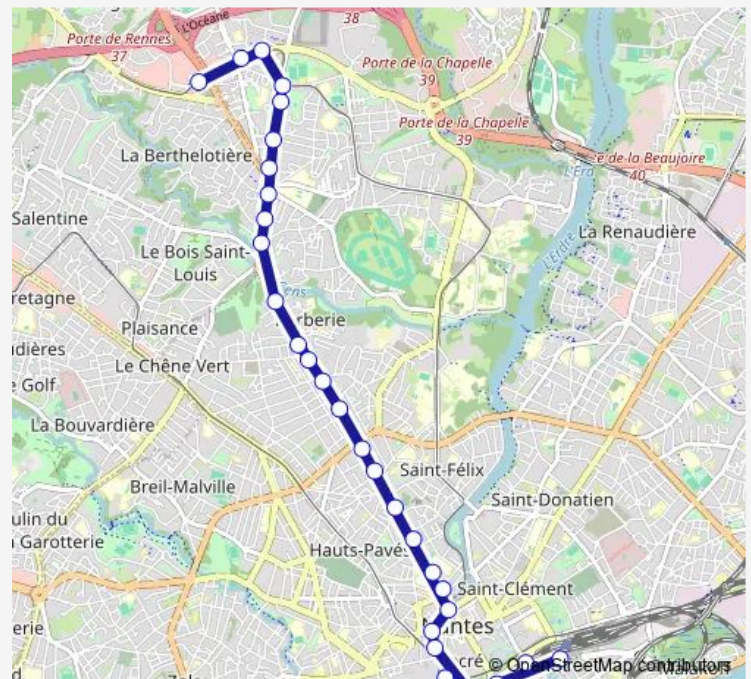

### Direction

Le Cardo — Gare Sud

29 stops

[Open route schedule](#)

Le Cardo

Les Roches

René Cassin

Chêne des Anglais

### Route schedule

Le Cardo — Gare Sud

Monday	05:05-00:11 <sup>+1</sup>
Tuesday	05:05-00:09 <sup>+1</sup>
Wednesday	05:05-00:09 <sup>+1</sup>
Thursday	05:05-00:09 <sup>+1</sup>
Friday	05:05-02:09 <sup>+1</sup>
Saturday	05:05-02:09 <sup>+1</sup>
Sunday	05:49-00:11 <sup>+1</sup>

### Route info

Direction: Le Cardo

Stops: 29

Trip Duration: 0 hour 27 min

C2 — Le Cardo - Gare Sud

50 Otages

Cirque - Marais

Place du Cirque

## Route info

Direction: Gare Sud

Stops: 29

Trip Duration: 0 hour 41 min

Chêne des Anglais

René Cassin

Les Roches

Le Cardo