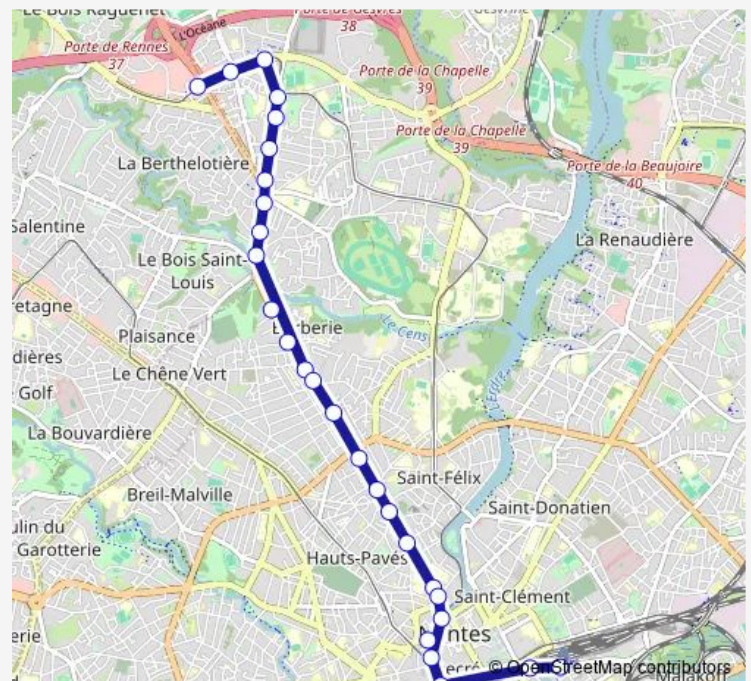

Bel Air

St-Stanislas

Talensac

Route schedule

Le Cardo — Gare Sud

Monday	05:05-00:11 ⁺¹
Tuesday	05:05-00:09 ⁺¹
Wednesday	05:05-00:09 ⁺¹
Thursday	05:05-00:09 ⁺¹
Friday	05:05-02:09 ⁺¹
Saturday	05:05-02:09 ⁺¹
Sunday	05:49-00:11 ⁺¹

Route info

Direction: Le Cardo

Stops: 29

Trip Duration: 0 hour 21 min

C2 — Le Cardo - Gare Sud

50 Otages

Cirque - Marais

Place du Cirque

Commerce

Hôtel Dieu

Monteil

Lieu Unique

Gare Sud

Direction

Gare Sud — Le Cardo

29 stops

Route info

Direction: Gare Sud

Stops: 29

Trip Duration: 0 hour 20 min

Chêne des Anglais

René Cassin

Les Roches

Le Cardo