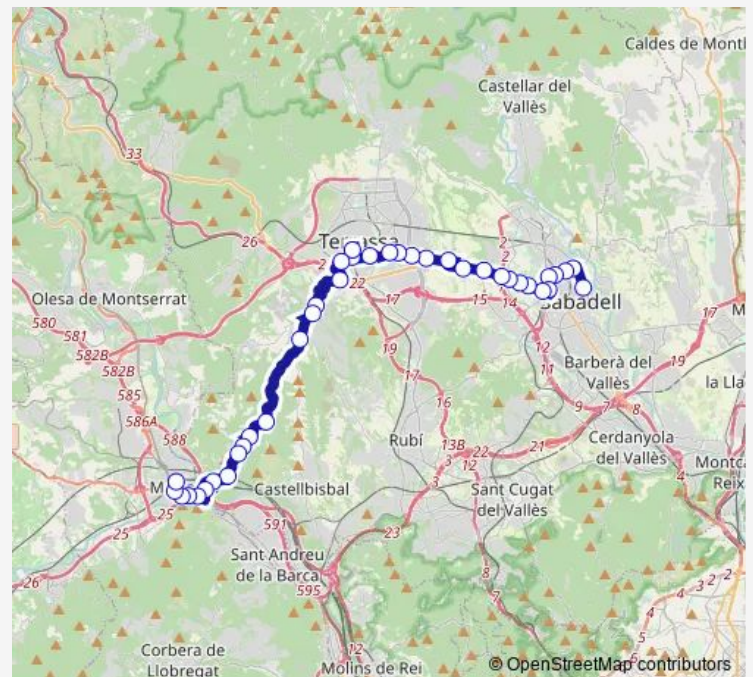

Rambla D'Ègara (Terrassa Rambla)

### Route schedule

PL. DE Clara Campoamor (Estació D'Autobusos) — Martorell Central

Monday 06:45-17:15

Tuesday 06:45-17:15

Wednesday 06:45-17:15

Thursday 06:45-17:15

Friday 06:45-17:15

Saturday —

### Route info

Direction: PL. DE Clara Campoamor (Estació D'Autobusos)

Stops: 38

Trip Duration: 1 hour 15 min

Guglielmo Marconi

LES Carbonelles

Falciot

Ctra. Martorell