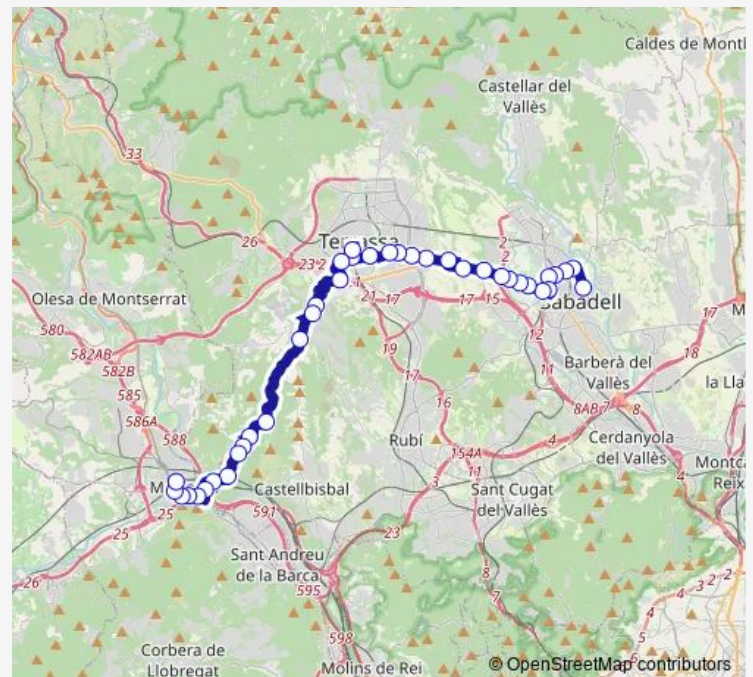

Rambla D'Ègara (Terrassa Rambla)

### Route schedule

PL. DE Clara Campoamor (Estació D'Autobusos) — Martorell Central

Monday 06:45-17:15

Tuesday 06:45-17:15

Wednesday 06:45-17:15

Thursday 06:45-17:15

Friday 06:45-17:15

Saturday —

### Route info

Direction: PL. DE Clara Campoamor (Estació D'Autobusos)

Stops: 38

Trip Duration: 1 hour 15 min

Guglielmo Marconi

LES Carbonelles

Falciot

Ctra. Martorell