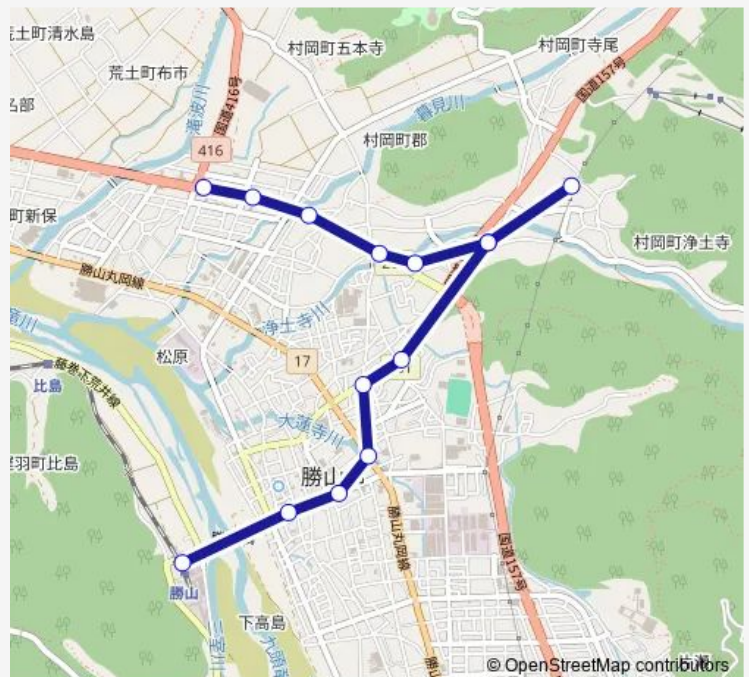

Direction

滝波口 — 勝山駅前

14 stops

[Open route schedule](#)

- 滝波口
- 農協会館前
- 郡
- 村岡公民館
- 福井勝山総合病院
- 浄土寺
- 水芭蕉
- 浄土寺
- 勝山高校入口
- 芳野
- ゆめおーれ勝山前
- サンプラザ前
- 尊光寺前
- 勝山駅前

Route schedule

滝波口 — 勝山駅前

Monday	09:57-12:57
Tuesday	09:57-12:57
Wednesday	09:57-12:57
Thursday	09:57-12:57
Friday	09:57-12:57
Saturday	09:57-12:57
Sunday	09:57-12:57

Route info

Direction: 滝波口

Stops: 14

Trip Duration: 0 hour 18 min

## Direction

勝山駅前 — 滝波口

14 stops

[Open route schedule](#)

勝山駅前

尊光寺前

サンプラザ前

ゆめおーれ勝山前

## Route info

Direction: 勝山駅前

Stops: 14

Trip Duration: 0 hour 18 min