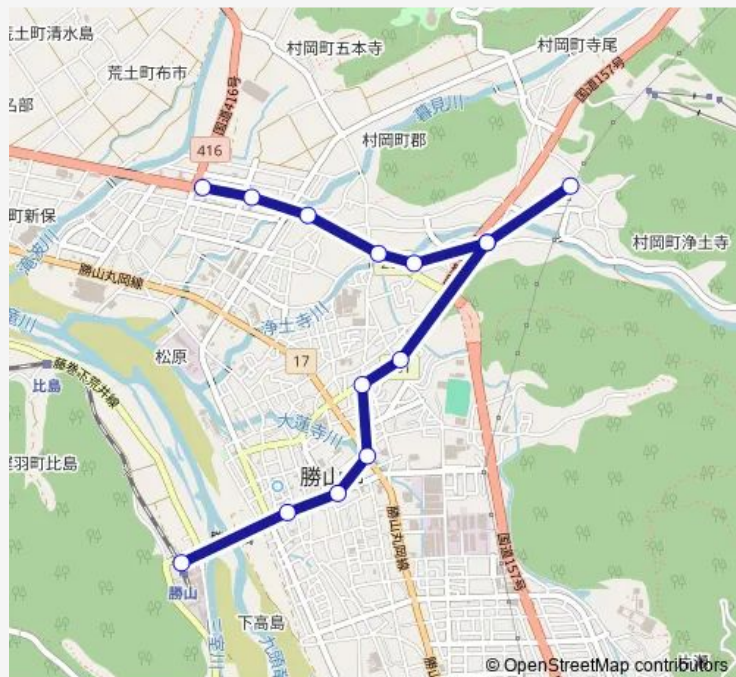

Direction

滝波口 — 勝山駅前

14 stops

[Open route schedule](#)

- 滝波口
- 農協会館前
- 郡
- 村岡公民館
- 福井勝山総合病院
- 浄土寺
- 水芭蕉
- 浄土寺
- 勝山高校入口
- 芳野
- ゆめおーれ勝山前
- サンプラザ前
- 尊光寺前
- 勝山駅前

Route schedule

滝波口 — 勝山駅前

Monday	09:57-12:57
Tuesday	09:57-12:57
Wednesday	09:57-12:57
Thursday	09:57-12:57
Friday	09:57-12:57
Saturday	09:57-12:57
Sunday	09:57-12:57

Route info

Direction: 滝波口

Stops: 14

Trip Duration: 0 hour 18 min

Direction

勝山駅前 — 滝波口

14 stops

[Open route schedule](#)

Direction: 勝山駅前

Stops: 14

Trip Duration: 0 hour 18 min

Direction

勝山駅前 — 滝波口

12 stops

[Open route schedule](#)

勝山駅前

Thursday 17:53

Friday 17:53

Saturday 17:53

Sunday 17:53

Route info

Direction: 勝山駅前

Stops: 12

Trip Duration: 0 hour 12 min