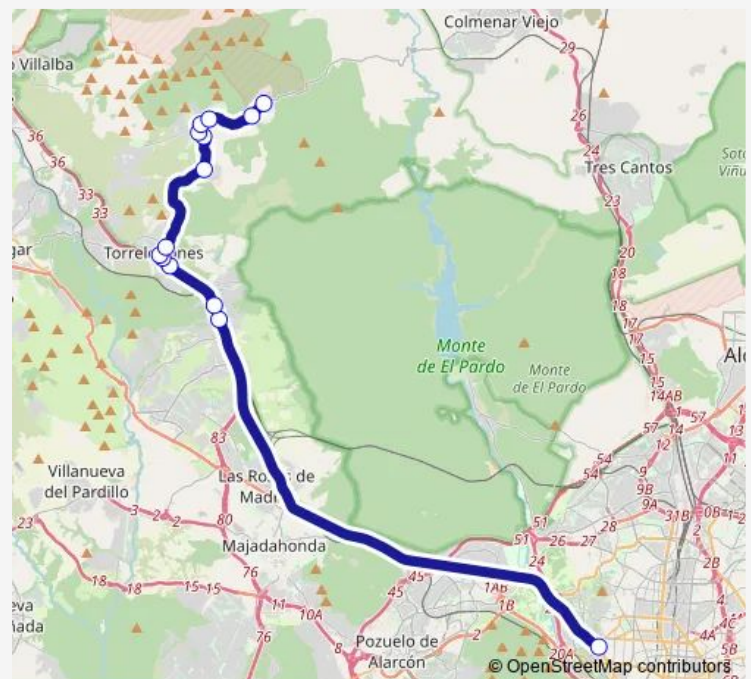

Monday 05:25-20:30

Tuesday 05:25-20:30

Wednesday 05:25-20:30

Thursday 05:25-20:30

Friday 05:25-20:30

Saturday —

Sunday —

Route info

Direction: Intercambiador DE Moncloa

Stops: 14

Trip Duration: 0 hour 35 min

Direction

Ctra.M618-Puerta Principal Campamento — Intercambiador DE Moncloa

15 stops

[Open route schedule](#)

Ctra.M618-Puerta Principal Campamento

Ctra.M618-Puerta 2 Campamento

Hurtada-Urb.Los Enebrales

Hurtada-Pza.Iglesia

Av.Madrid-EL Cerrillo

Av.Madrid-Tejera

Urb.Parque LAS Colinas

Av.Conde DE LAS Almenas-Arturo Pacios

Ctra.M618-Biblioteca

Monday 04:30-19:30

Tuesday 04:30-19:30

Wednesday 04:30-19:30

Thursday 04:30-19:30

Friday 04:30-19:30

Saturday —

Sunday —

Route info