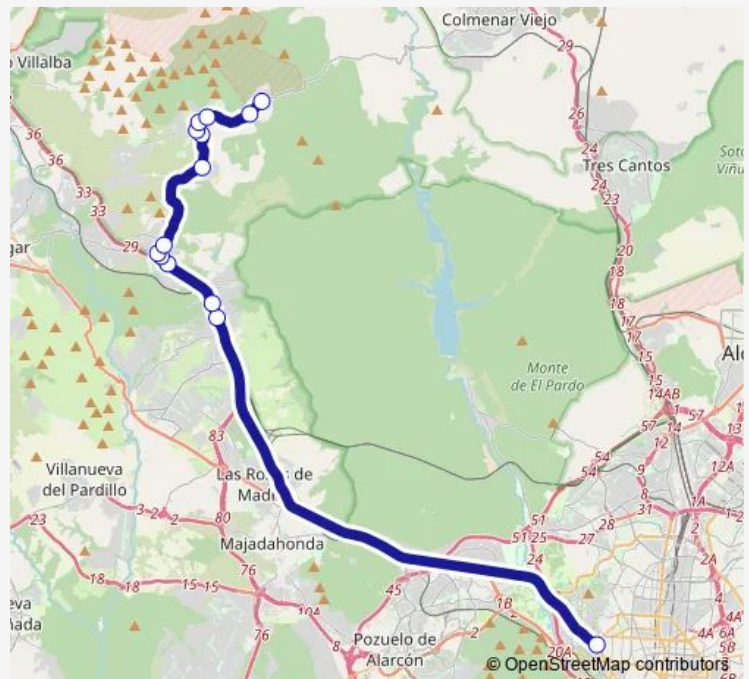

Ctra.M618-Puerta 2 Campamento

Ctra.M618-Puerta Principal Campamento

### Route schedule

Intercambiador DE Moncloa — Ctra.M618-Puerta Principal Campamento

Monday 08:25-23:30

Tuesday 08:25-23:30

Wednesday 08:25-23:30

Thursday 08:25-23:30

Friday —

Saturday —

### Route info

Direction: Intercambiador DE Moncloa

Stops: 14

Trip Duration: 0 hour 35 min