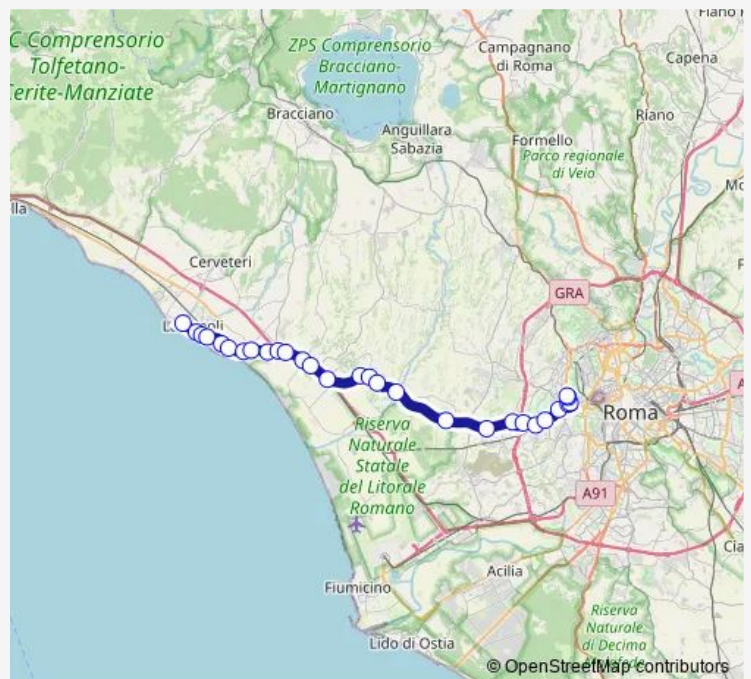

Ladispoli | Via Aurelia Via Monteroni # f194

Ladispoli | Via Aurelia Via Galassie # f195

Ladispoli | Via Aurelia Via Sorgente # f196

Fiumicino | Via Aurelia Via Ceri # f197

Fiumicino | Via Aurelia (Km 32) # f198

Fiumicino | Via Aurelia (Torrimpietra) # f204

Roma | Via Aurelia Via Arrone # f205

Roma | Via Aurelia Via Quarto delle Colonne # f207

Roma | Via Aurelia (Massimina) # f208

Roma | Via Aurelia (Colle Aurelio) # f217

Route schedule

Ladispoli | Piazza Domitilla # f5948 — Roma | Capolinea Cornelia # f1

Monday 05:20

Tuesday 05:20

Wednesday 05:20

Thursday 05:20

Friday 05:20

Saturday 05:20

Sunday —

Route info

Direction: Ladispoli | Piazza Domitilla # f5948

Stops: 29

Trip Duration: 1 hour 5 min

Ladispoli - Roma Cornelia # Aa923d

Roma | Via Aurelia Via Brava # f210

Roma | Via Aurelia Via Acquafredda # f211