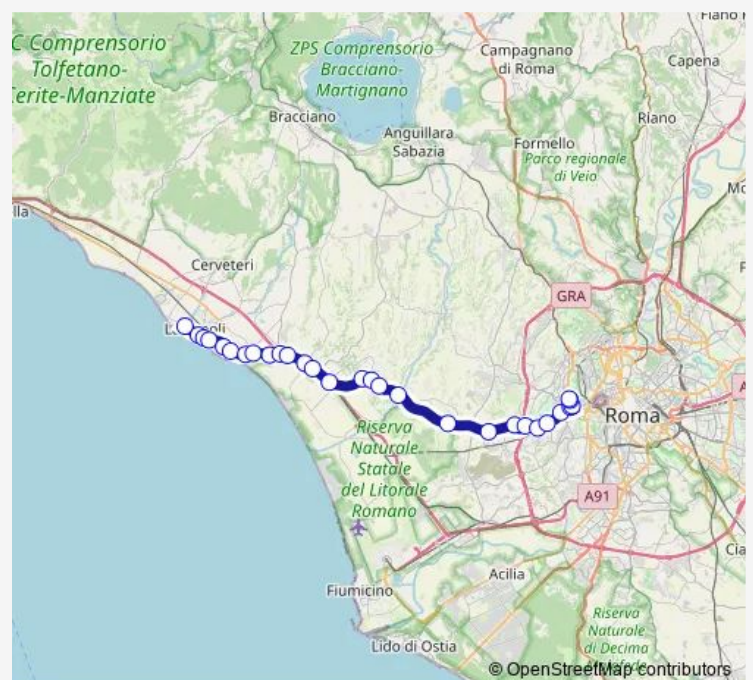

Ladispoli | Via Aurelia Via Monteroni # f194

Ladispoli | Via Aurelia Via Galassie # f195

Ladispoli | Via Aurelia Via Sorgente # f196

Fiumicino | Via Aurelia Via Ceri # f197

Fiumicino | Via Aurelia (Km 32) # f198

Fiumicino | Via Aurelia (Torrimpietra) # f204

Roma | Via Aurelia Via Arrone # f205

Roma | Via Aurelia Via Quarto delle Colonne # f207

Roma | Via Aurelia (Massimina) # f208

Roma | Via Aurelia (Colle Aurelio) # f217

Route schedule

Ladispoli | Piazza Domitilla # f5948 — Roma | Capolinea Cornelia # f1

Monday 05:20

Tuesday 05:20

Wednesday 05:20

Thursday 05:20

Friday 05:20

Saturday 05:20

Sunday —

Route info

Direction: Ladispoli | Piazza Domitilla # f5948

Stops: 29

Trip Duration: 0 hour 49 min

■ Ladispoli - Roma Cornelia # Aa923d

Roma | Via Aurelia Via Brava # f210

Roma | Via Aurelia Via Acquafredda # f211