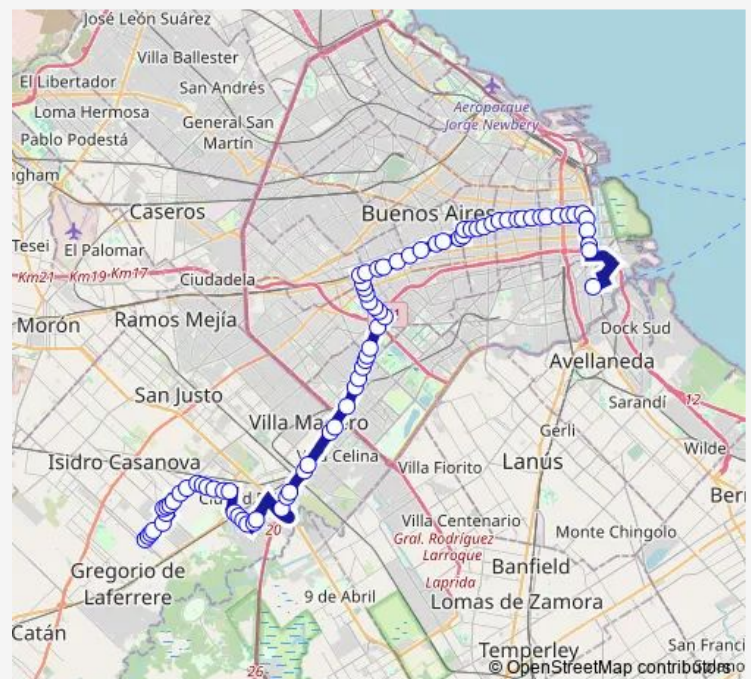

Avenida 17 DE Octubre 13

Avenida 17 DE Octubre 13

Juan Domingo Perón 429-499

Juan Domingo Perón 599-799

Juan Domingo Perón 1044-1098

LA Mulita

Juan Domingo Perón 1999

Juan Domingo Perón 2199-2299

Thursday 04:50-23:30

Friday 04:28-23:30

Saturday 04:28-22:18

Sunday 04:28-22:18

Route info

Direction: Coronel Isleño 1502-1600

Stops: 78

Trip Duration: 1 hour 50 min

86D — Jnamba086

BusMaps

LA Acacia 4049

Estero Bellaco

José Mario Bevilaqua 1477

Avenida Camino DE Cintura Y Ruta Nacional A002

Palpa

ANA María Janer 2471-2499

Avenida DE Circunvalacion Y Ruta Nacional A002 Y D

Autopista Teniente General Pablo Ricchieri

Mariquita Thompson 2101-2199

AVENIDA STRANGFORD 1623-1665

6502 Dellepiane Luis Tte. Gral.

5716 Dellepiane Luis Tte. Gral.