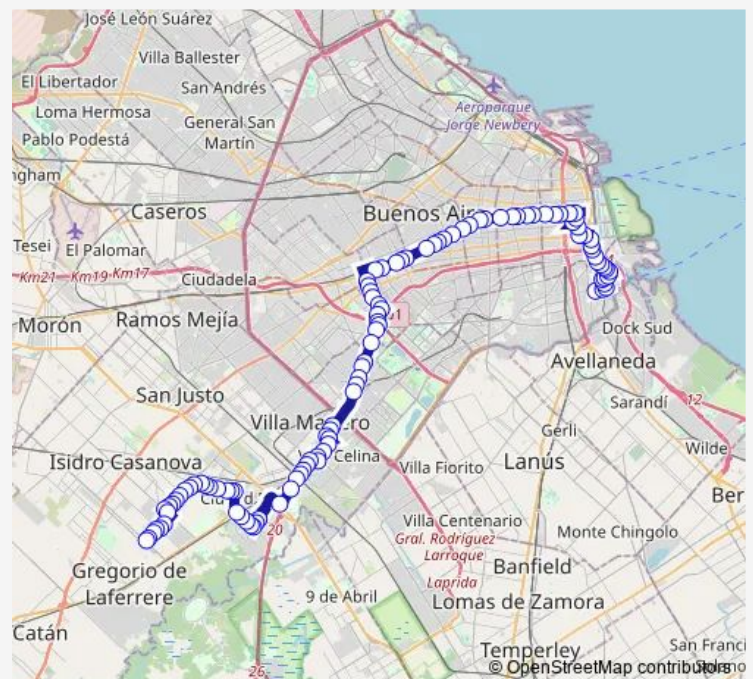

526 Peru

752 Roca Julio A. Presidente Diagonal SUR Av.

636 Roca Julio A. Presidente Diagonal SUR Av.

Route schedule

1093 Irala — Coronel Isleño 1501-1599

Monday 03:30-00:52⁺¹

Tuesday 03:30-23:00

Wednesday 03:30-00:52⁺¹

Thursday 03:30-23:00

Friday 03:30-00:52⁺¹

Saturday 04:37-00:52⁺¹

Sunday 04:37-00:52⁺¹

Route info

Direction: 1093 Irala

Stops: 105

Trip Duration: 1 hour 49 min

86D — Jnamba086

BusMaps

669 DE Mayo Av.

861 DE Mayo Av.

1181 DE Mayo Av.

1339 DE Mayo Av.

1667 Rivadavia Av.

2063 Rivadavia Av.

2251 Rivadavia Av.

2587 Rivadavia Av.

2743 Rivadavia Av.

3127 Rivadavia Av.

3689 Rivadavia Av.

3863 Rivadavia Av.

4227 RIVADAVIA AV.

4465 Rivadavia Av.