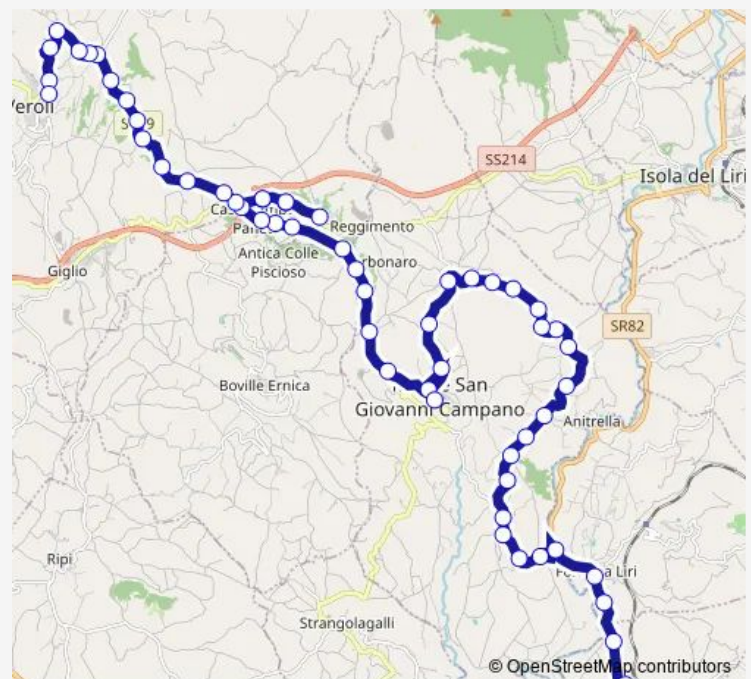

MONTE S. GIOVANNI C. | Tesenella # f6703

MONTE S. GIOVANNI C. | San Nicola # f6704

MONTE S. GIOVANNI C. | Girate # f6705

MONTE S. GIOVANNI C. | Via Girate Via Mandrella #
f6706

MONTE S. GIOVANNI C. | Vona # f6707

MONTE S. GIOVANNI C. | Chiaiamari # f6709

MONTE S. GIOVANNI C. | Via Anitrella (Km 3) # f6710

Route schedule

Arce | Via Marconi Via Magni # f5271 — Veroli | Piazza
Filippina # f5759

Monday	06:55
Tuesday	06:55
Wednesday	06:55
Thursday	06:55
Friday	06:55
Saturday	07:15
Sunday	—

Route info

Direction: Arce | Via Marconi Via Magni # f5271

Stops: 59

Trip Duration: 0 hour 55 min

Arce - Veroli # Ar21a

MONTE S. GIOVANNI C. | Via Sant'Elia # f6711

MONTE S. GIOVANNI C. | Via Anitrella (Km 2) # f6712