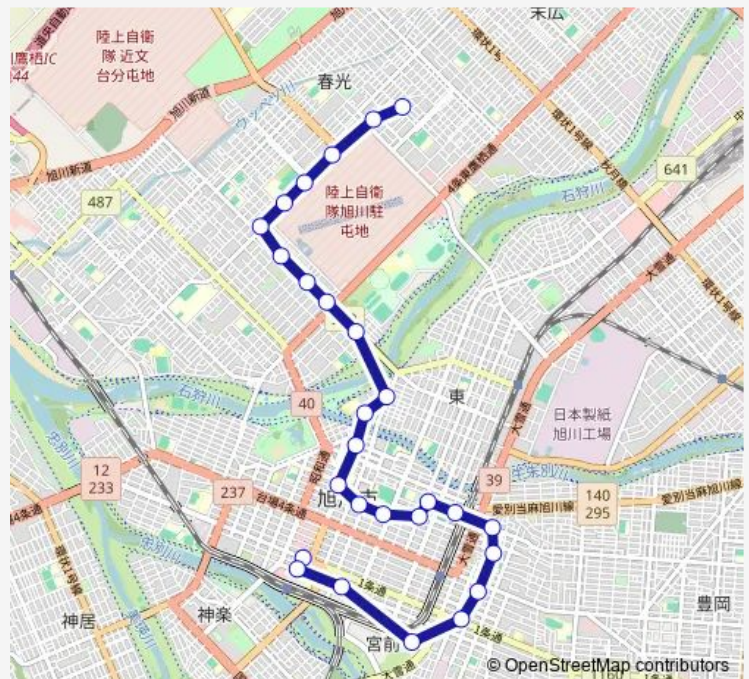

6条10丁目

市役所前

10条9丁目

市立病院

東1条2丁目

大町2条1丁目

護国神社

大町2条5丁目

Saturday —

Sunday —

Route info

Direction: 1条8丁目

Stops: 27

Trip Duration: 0 hour 51 min

102-春光・合同庁舎線

大町2条10丁目