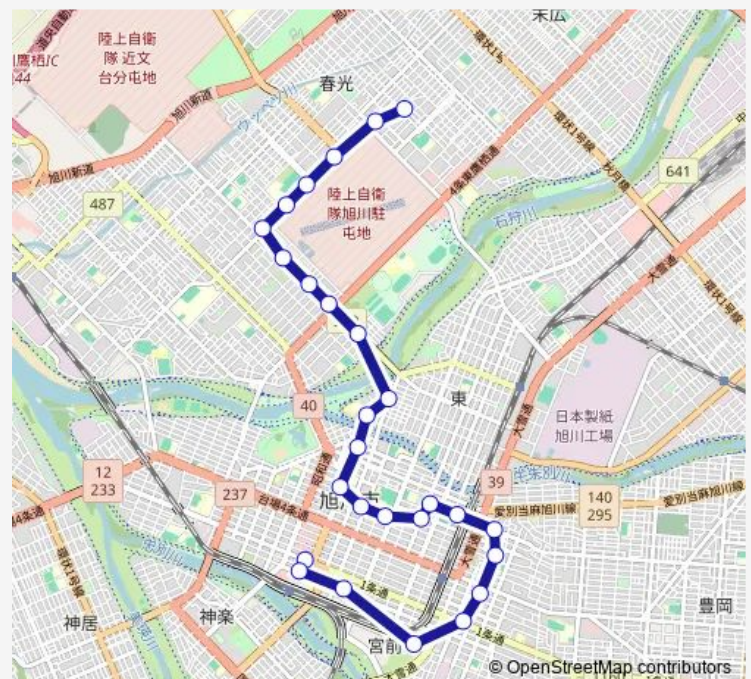

6条10丁目

市役所前

10条9丁目

市立病院

東1条2丁目

大町2条1丁目

護国神社

大町2条5丁目

Saturday —

Sunday —

Route info

Direction: 1条8丁目

Stops: 27

Trip Duration: 0 hour 56 min

102-春光・合同庁舎線

大町2条10丁目