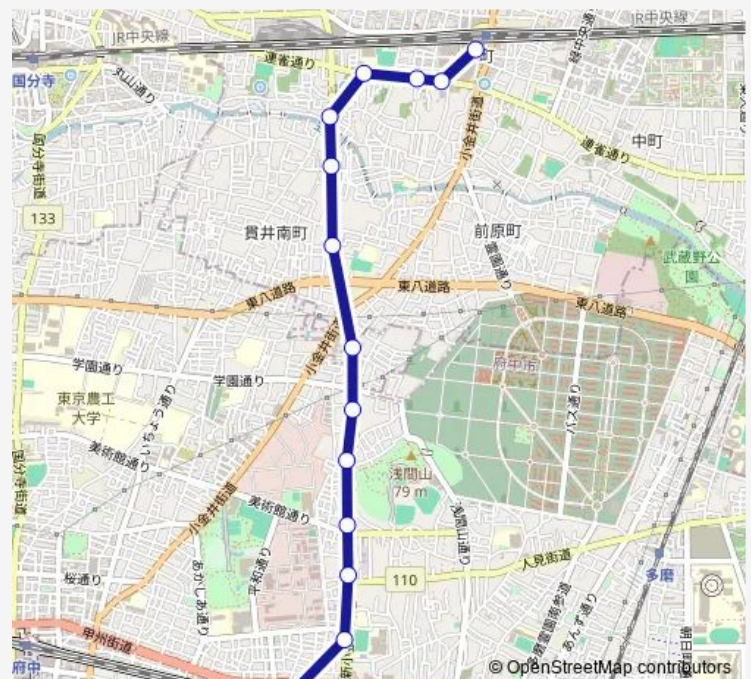

Direction

東府中駅 — 武蔵小金井駅南口

14 stops

[Open route schedule](#)

東府中駅

府中工業高校

人見街道入口 (府中市)

若松町四丁目

小金井市第二庁舎

武蔵小金井駅南口

Route schedule

東府中駅 — 武蔵小金井駅南口

Monday 06:15-22:05

Tuesday 06:15-22:05

Wednesday 06:15-22:05

Thursday 06:15-22:05

Friday 06:15-22:05

Saturday 06:15-21:25

Sunday 06:15-21:25

Route info

Direction: 東府中駅

Stops: 14

Trip Duration: 0 hour 18 min

Direction

武蔵小金井駅南口 — 東府中駅

9 stops

[Open route schedule](#)

武蔵小金井駅南口

小金井市第二庁舎

小金井市役所前

小金井警察署前

貫井トンネル下