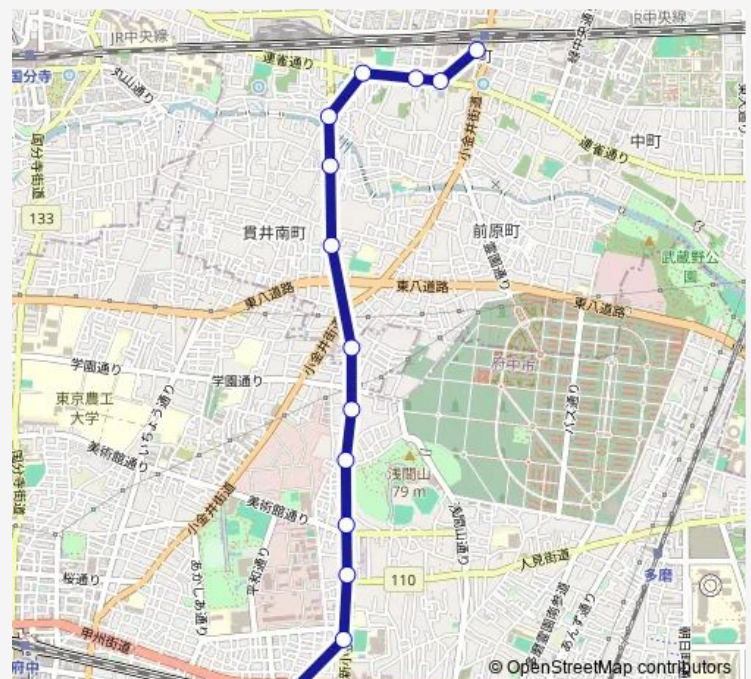

Direction

東府中駅 — 武蔵小金井駅南口

14 stops

[Open route schedule](#)

東府中駅

府中工業高校

人見街道入口 (府中市)

若松町四丁目

小金井市第二庁舎

武蔵小金井駅南口

Route schedule

東府中駅 — 武蔵小金井駅南口

Monday 06:15-22:05

Tuesday 06:15-22:05

Wednesday 06:15-22:05

Thursday 06:15-22:05

Friday 06:15-22:05

Saturday 06:15-21:25

Sunday 06:15-21:25

Route info

Direction: 東府中駅

Stops: 14

Trip Duration: 0 hour 18 min

Direction

武蔵小金井駅南口 — 東府中駅

9 stops

[Open route schedule](#)

武蔵小金井駅南口

小金井市第二庁舎

小金井市役所前

小金井警察署前

貫井トンネル下