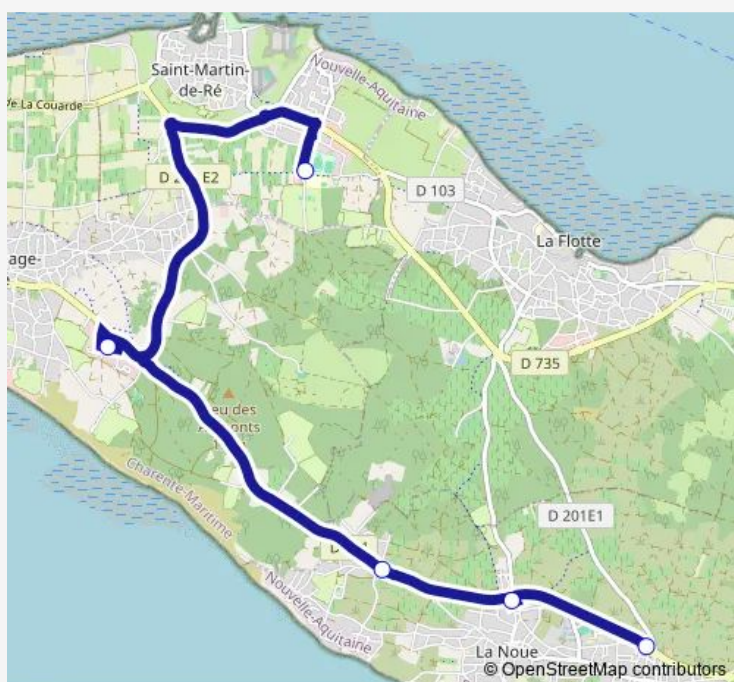

Bus 1505 Rivedoux-Plage - Saint Martin de Ré

[Go to website](#)

**Direction**

Saint-Martin-DE-RÉ - Collège Les Salières —  
Sainte-Marie-DE-RÉ - Paradis

5 stops

[Open route schedule](#)

Saint-Martin-DE-RÉ - Collège Les Salières

LE Bois-Plage-EN-RÉ - Zone du Bois-Plage-En-Ré

Sainte-Marie-DE-RÉ - Les Grenettes

Sainte-Marie-DE-RÉ - La Noue Crapaudière

Sainte-Marie-DE-RÉ - Paradis

Route schedule

Saint-Martin-DE-RÉ - Collège Les Salières —  
Sainte-Marie-DE-RÉ - Paradis

Monday	15:45-16:55
Tuesday	15:45-16:55
Wednesday	12:20
Thursday	15:45-16:55
Friday	15:45-16:55
Saturday	—
Sunday	—

Route info

Direction: Saint-Martin-DE-RÉ - Collège Les Salières

Stops: 5

Trip Duration: 0 hour 25 min

### Direction

Sainte-Marie-DE-RÉ - Paradis — Saint-Martin-DE-RÉ - Collège Les Salières

4 stops

[Open route schedule](#)

Sainte-Marie-DE-RÉ - Paradis

Sainte-Marie-DE-RÉ - La Noue Crapaudière

LA Flotte - Cocquereau