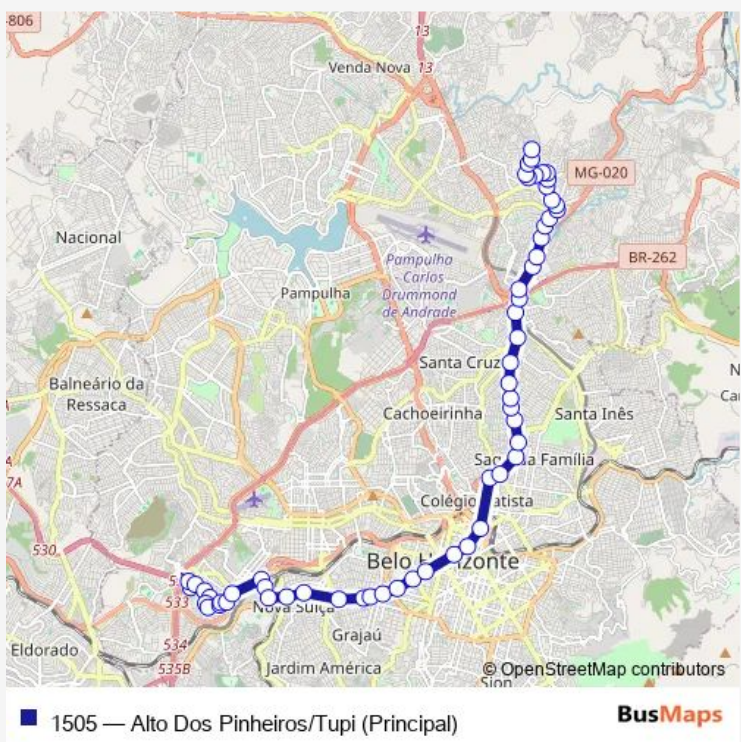

Bus 1505 Alto Dos Pinheiros/Tupi (Principal)

[Go to website](#)

Direction
 Rua Francisco Vernhagem 27 — Rua Bueno Do Prado 793
 61 stops
[Open route schedule](#)

- Rua Francisco Vernhagem 27
- Rua Edewels Barcelos 225
- Rua Marechal Henrique Lott 21
- Rua Lucia Miguel Pereira 197
- Rua Jose Lins Do Rego 256
- Rua Jose Lins Do Rego 444
- Rua Joao Dornas Filho 259
- Rua Edgard Cavaleiro 656
- Ave Basilio Da Gama 399
- Ave Basilio Da Gama 29
- Ave Saramenha 1480
- Rua Doutor Benedito Xavier 2195
- Rua Doutor Benedito Xavier 2073
- Rua Doutor Benedito Xavier 1987
- Rua Doutor Benedito Xavier 1701
- Rua Doutor Benedito Xavier 1619
- Rua Doutor Benedito Xavier 1479
- Rua Doutor Benedito Xavier 1231
- Ave Risoleta Neves 853
- Ave Risoleta Neves 47
- Ave Cristiano Machado 4025

Route schedule
 Rua Francisco Vernhagem 27 — Rua Bueno Do Prado 793

Monday	03:50-23:15
Tuesday	03:50-23:15
Wednesday	03:50-23:15
Thursday	03:50-23:15
Friday	03:50-23:15
Saturday	05:00-23:20
Sunday	—

Route info
 Direction: Rua Francisco Vernhagem 27
 Stops: 61
 Trip Duration: 1 hour 30 min

1505 — Alto Dos Pinheiros/Tupi (Principal) **BusMaps**

Ave Cristiano Machado 2939

Ave Cristiano Machado 2799

Ave Cristiano Machado 2535

Ave Cristiano Machado 2409

Ave Cristiano Machado 2101

Ave Cristiano Machado 1911