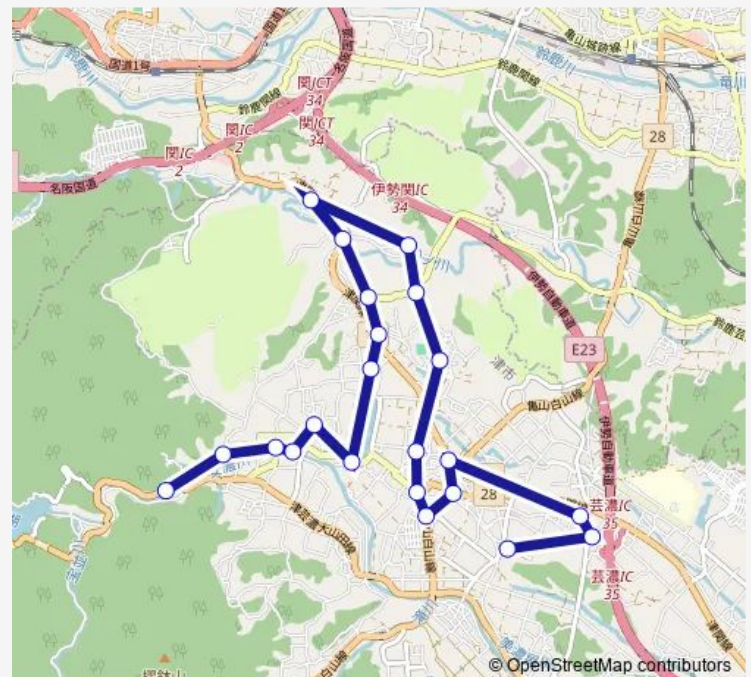

長徳寺 — 芸濃総合支所

Monday	—
Tuesday	08:20-16:40
Wednesday	—
Thursday	08:20-16:40
Friday	08:20-16:40
Saturday	—
Sunday	—

Route info

Direction: 長徳寺

Stops: 22

Trip Duration: 0 hour 50 min

■ 芸濃北ルート

Direction

芸濃総合支所 — 長徳寺

22 stops

[Open route schedule](#)

芸濃総合支所

イオンタウン芸濃

ぎゅーとらラブリー芸濃店

棕本郵便局

棕本新町東

長徳寺

Route schedule

芸濃総合支所 — 長徳寺

Monday

—

Tuesday

09:38-15:45

Wednesday

—

Route info

Direction: 芸濃総合支所

Stops: 22

Trip Duration: 0 hour 49 min

芸濃北ルート Bus time schedules and route maps are available in an offline PDF at busmaps.com. Use the busmaps.com website to see live bus times, train schedule or subway schedule, and step-by-step directions for all public transit in Kameyama