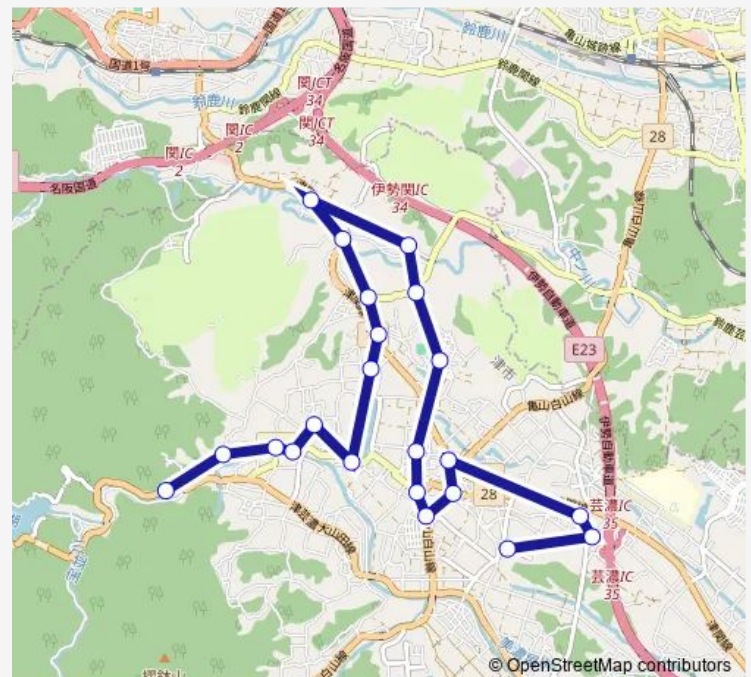

長徳寺 — 芸濃総合支所

Monday	—
Tuesday	08:20-16:40
Wednesday	—
Thursday	08:20-16:40
Friday	08:20-16:40
Saturday	—
Sunday	—

Route info

Direction: 長徳寺

Stops: 22

Trip Duration: 0 hour 50 min

■ 芸濃北ルート

Direction

芸濃総合支所 — 長徳寺

22 stops

[Open route schedule](#)

芸濃総合支所

イオンタウン芸濃

ぎゅーとらラブリー芸濃店

棕本郵便局

棕本新町東

長徳寺

Route schedule

芸濃総合支所 — 長徳寺

Monday

—

Tuesday

09:38-15:45

Wednesday

—

Route info

Direction: 芸濃総合支所

Stops: 22

Trip Duration: 0 hour 49 min

芸濃北ルート Bus time schedules and route maps are available in an offline PDF at busmaps.com. Use the busmaps.com website to see live bus times, train schedule or subway schedule, and step-by-step directions for all public transit in Kameyama