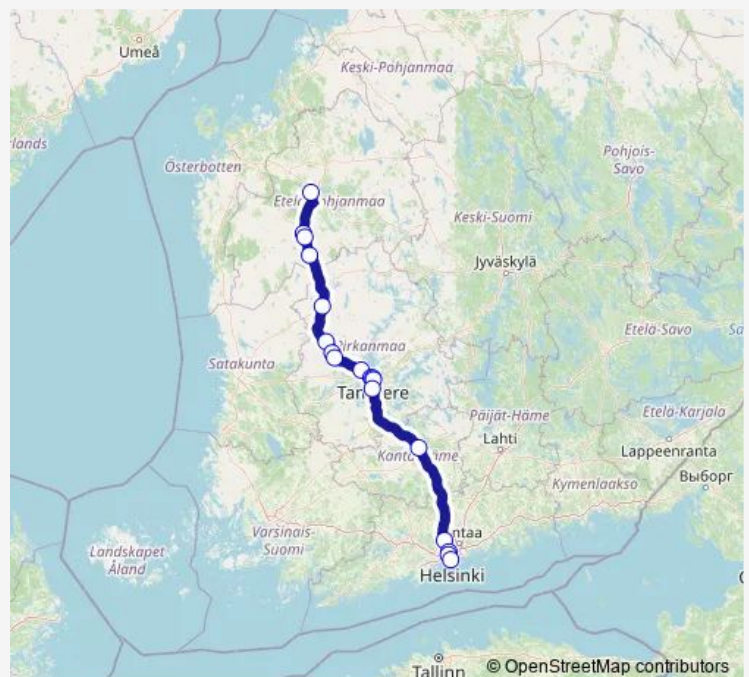

Tampere, linja-autoasema

Kuokkamaantie

Sääksjärvi th

Eureninkatu

Keimola

Pirkkolantie

Ruskeasuon varikko

Helsinki, linja-autoasema, Kamppi

Route schedule

Seinäjoki, Matkakeskus — Helsinki, linja-autoasema, Kamppi

Monday	09:10-16:10
Tuesday	—
Wednesday	—
Thursday	09:10-16:10
Friday	09:10-16:10
Saturday	09:10
Sunday	16:10

Route info

Direction: Seinäjoki, Matkakeskus

Stops: 18

Trip Duration: 5 hour 5 min

OB3 — Seinäjoki - Tampere - Helsinki

OB3 Bus time schedules and route maps are available in an offline PDF at busmaps.com. Use the busmaps.com website to see live bus times, train schedule or subway schedule, and step-by-step directions for all public transit in Tampere