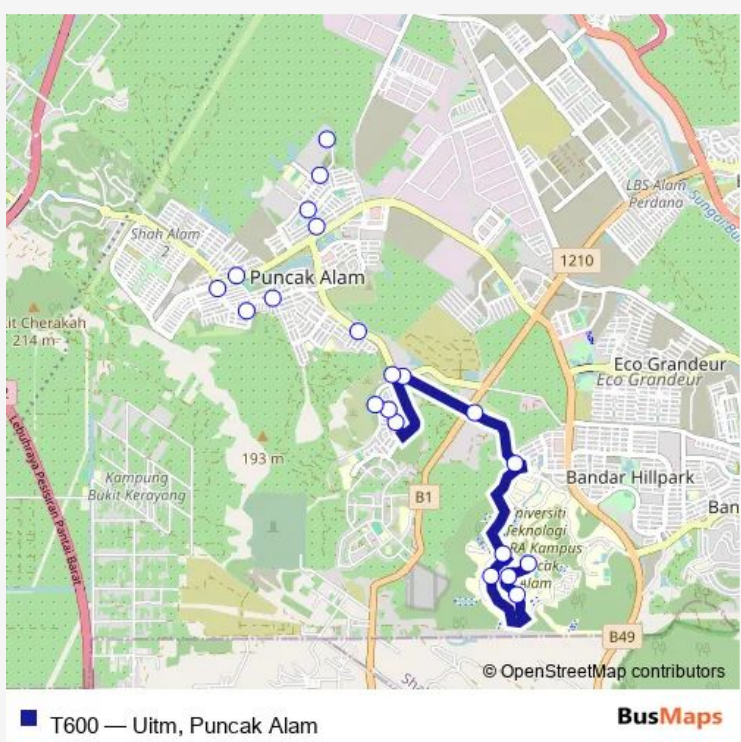

Bus T600 Uitm, Puncak Alam

[Go to website](#)

**Direction**  
 Dewan Rafflesia, Uitm Puncak Alam — Pangpapuri Astana, Jalan Astana 13/1  
 21 stops  
[Open route schedule](#)

- Dewan Rafflesia, Uitm Puncak Alam
- Kolej Angsana, Uitm Puncak Alam
- Kolej Rafflesia, Uitm Puncak Alam
- Kolej Ff4, Uitm Puncak Alam
- Kolej Ff3, Uitm Puncak Alam
- Pintu Utama (1), Uitm Puncak Alam
- Petronas Simpang Uitm, Jalan Meru
- Bulatan, Persiaran Puncak Alam 2
- Puncak Alam Fasa 1 (2), Jalan Mahkota Impian 2
- Puncak Alam Fasa 1 (2), Jalan Impian 2
- Masjid Puncak Alam Fasa 1 (1), Jalan Impian 2
- Sebelum Bulatan, Persiaran Puncak Alam 2
- Tadika Islam (2), Persiaran Puncak Alam 1
- Tadika Anjung Pelangi (2), Jalan Samudra 9/1
- Padang Permainan (2), Jalan Samudra 9/1
- Restoran Mydin (2), Jalan Samudra 9/1
- Shah Alam 2 (2), Persiaran Puncak Alam 6
- Simpang Gerai Buah (2), Persiaran Puncak Alam 6
- Rumah Teres No. 32, Jalan Astana
- Surau Haji Ismail (2), Jalan Astana
- Pangpapuri Astana, Jalan Astana 13/1

**Route schedule**  
 Dewan Rafflesia, Uitm Puncak Alam — Pangpapuri Astana, Jalan Astana 13/1

Monday	06:00
Tuesday	06:00
Wednesday	06:00
Thursday	06:00
Friday	06:00
Saturday	06:00
Sunday	06:00

**Route info**  
 Direction: Dewan Rafflesia, Uitm Puncak Alam  
 Stops: 21  
 Trip Duration: 17 hour 0 min

## Direction

Pangpapuri Astana, Jalan Astana 13/1 — Dewan Rafflesia, Uitm Puncak Alam

22 stops

[Open route schedule](#)

Pangpapuri Astana, Jalan Astana 13/1

Surau Haji Ismail (1), Jalan Astana

Tangki Air, Jalan Astana

## Route info

Direction: Pangpapuri Astana, Jalan Astana 13/1

Stops: 22

Trip Duration: 17 hour 0 min

T600 Bus time schedules and route maps are available in an offline PDF at [busmaps.com](https://busmaps.com). Use the [busmaps.com](https://busmaps.com) website to see live bus times, train schedule or subway schedule, and step-by-step directions for all public transit in Kuala Lumpur