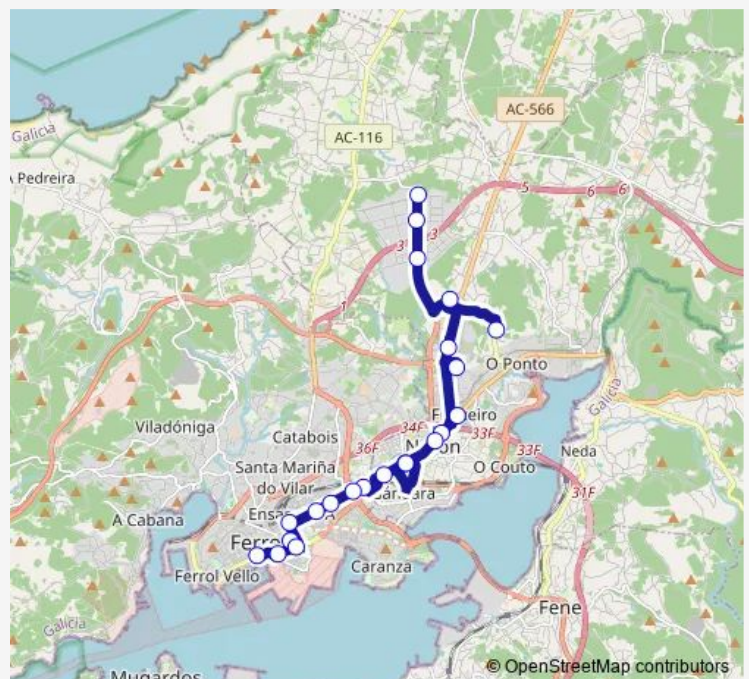

O Feal/Colexio

1ª Rot. RÍO DO Pozo

2ª Rot. Río Do Pozo

Route schedule

Praza de Galicia — 3ª Rot. Río Do Pozo

Monday 07:45

Tuesday 07:45-15:45

Wednesday 07:45

Thursday 07:45

Friday 07:45

Saturday —

Sunday —

Route info

Direction: Plaza de Galicia

Stops: 22

Trip Duration: 0 hour 28 min

Xg640020 — Praza de Galicia-Polígono As Lagoas-O Feal-Polígono Río do Pozo

Direction

3ª Rot. Río Do Pozo — Plaza de Galicia

22 stops

[Open route schedule](#)

3ª Rot. Río Do Pozo

2ª Rot. Río Do Pozo

1ª Rot. RÍO DO Pozo

Thursday 14:05

Friday 14:05

Saturday —

Sunday —

Route info

Direction: 3ª Rot. Río Do Pozo

Stops: 22

Trip Duration: 0 hour 28 min