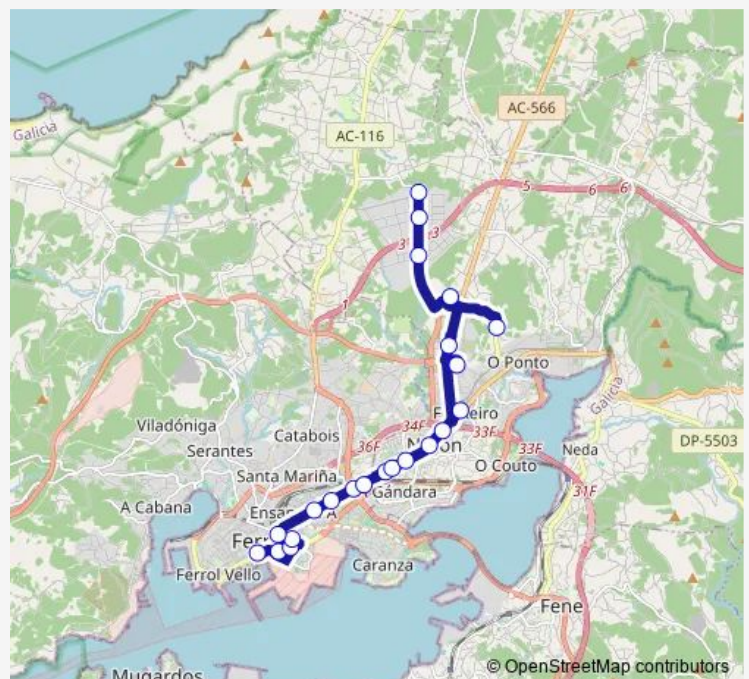

Campus Univ. Inem

Campus Univ. Esteiro

Avenida DE Esteiro

Route schedule

3ª Rot. Río Do Pozo — Plaza de Galicia

Monday	14:05
Tuesday	14:05-18:05
Wednesday	14:05
Thursday	14:05
Friday	14:05
Saturday	—
Sunday	—

Route info

Direction: 3ª Rot. Río Do Pozo

Stops: 22

Trip Duration: 0 hour 28 min

XG640020 — Praza de Galicia-Polígono As Lagoas-O Feal-Polígono Río do Pozo

Direction

Plaza de Galicia — 3ª Rot. Río Do Pozo

22 stops

[Open route schedule](#)

Plaza de Galicia

Avenida DE Esteiro

Campus Univ. Esteiro

Campus Univ. Inem

Praza DE España

O Inferniño

Faxardo Ec

Plaza de Galicia — 3ª Rot. Río Do Pozo

Monday 07:45

Tuesday 07:45-15:45

Wednesday 07:45

Thursday 07:45

Friday 07:45

Saturday —

Sunday —