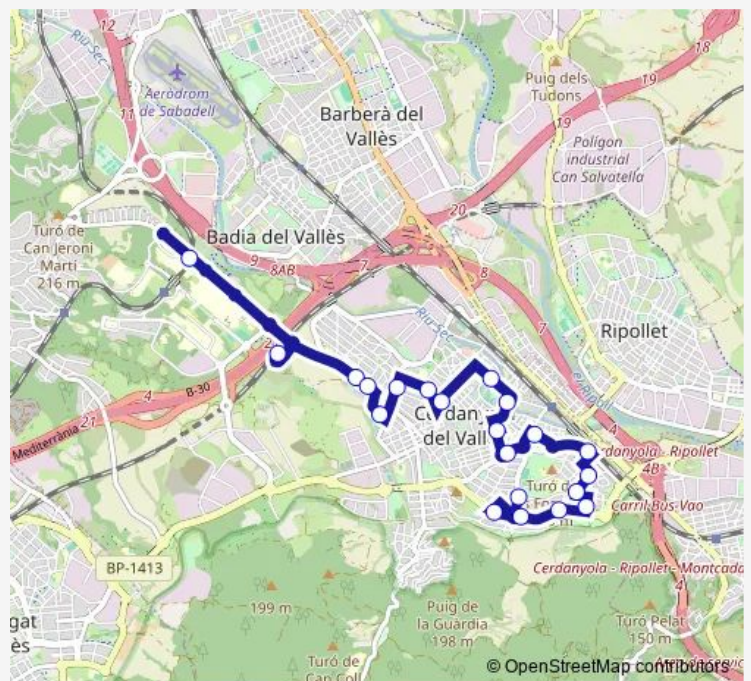

Serra DE Galliners-Castella

Serragalliners / Londres

UAB Ciències Educació

Rodalies Cerdanyola Universitat

Route schedule

Pg.D´Horta (CAP Canaletes) — Rodalies Cerdanyola Universitat

Monday 06:45-20:45

Tuesday 06:45-20:45

Wednesday 06:45-20:45

Thursday 06:45-20:45

Friday 06:45-20:45

Saturday 09:00-20:00

Sunday —

Route info

Direction: Pg.D´Horta (CAP Canaletes)

Stops: 14

Trip Duration: 0 hour 30 min

Direction

Rodalies Cerdanyola Universitat — Pg.D'Horta (CAP Canaletes)

21 stops

[Open route schedule](#)

Rodalies Cerdanyola Universitat

Ciències DE L'Educació

Serragalliners / Tarradellas

Friday 06:42-20:45

Saturday 08:57-20:30

Sunday —

Route info

Direction: Rodalies Cerdanyola Universitat

Stops: 21

Trip Duration: 0 hour 30 min

Su3 Bus time schedules and route maps are available in an offline PDF at busmaps.com. Use the busmaps.com website to see live bus times, train schedule or subway schedule, and step-by-step directions for all public transit in Ripollet