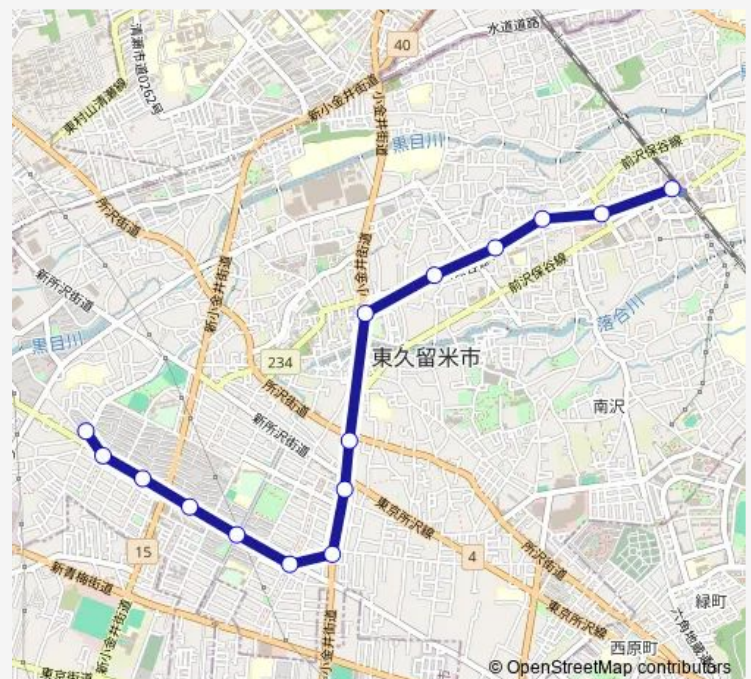

Thursday 06:32-23:00

Friday 06:32-23:00

Saturday 06:50-22:38

Sunday 06:50-22:38

Route info

Direction: 東久留米駅西口

Stops: 15

Trip Duration: 0 hour 19 min

Direction

滝山営業所 — 東久留米駅西口

15 stops

[Open route schedule](#)

滝山営業所

滝山団地

滝山五丁目

団地センター (東久留米市)