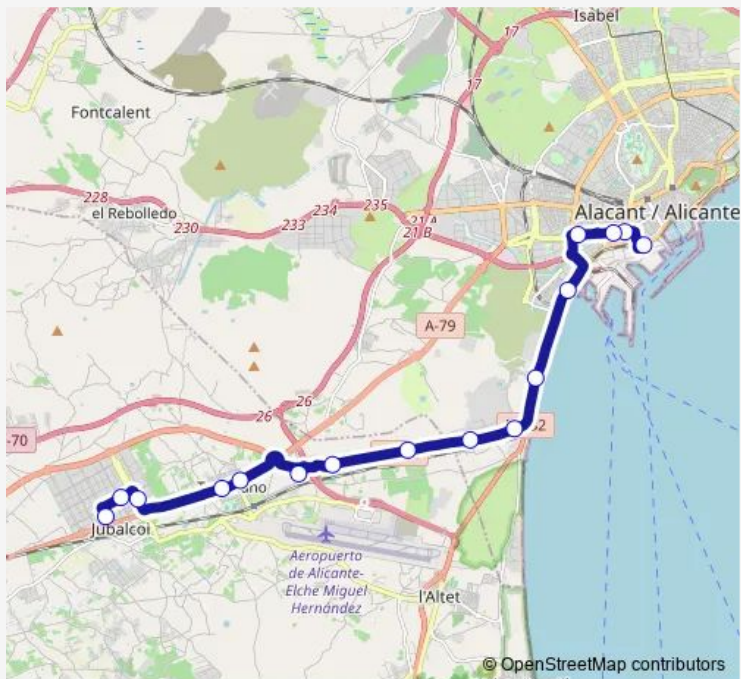

Bus L251b L251b_Parc empresarial - Torrellano - Alacant

[Go to website](#)

Direction
 C. Marie Curie, 6 - Hospital (Parc Industrial) — Estació Autobusos Alacant

17 stops

[Open route schedule](#)

- C. Marie Curie, 6 - Hospital (Parc Industrial)
- C. Manuel de Falla, 4 front (Parc Industrial)
- C. Santiago Ramón y Cajal, 5 (Parc Industrial)
- Av. Illice, 102 - Torrellano
- Institució Firal Alicantina (Ifa)
- N-340 km 731,2 asc (Col·legi Aitana)
- N-340 km 733 (front Bàscula)
- Av. Elche, 185 (PI Agua Amarga)
- Av. Elche, 175 (PI Agua Amarga)
- Av. Elche, 162 front - Antella (PI Agua Amarga)
- Av. Elche, 150 front (Matadero)
- Av. Elche front (Euipo)
- Av. Elche (San Gabriel-Rodalia)
- Av. Alcalde Lorenzo Carbonell, 27 (Politàcnic)
- Av. Catedràtico Soler, 45
- Óscar Esplá, 3
- Estació Autobusos Alacant

Route schedule

C. Marie Curie, 6 - Hospital (Parc Industrial) — Estació Autobusos Alacant

Monday	06:25-09:50
Tuesday	06:25-09:50
Wednesday	06:25-09:50
Thursday	06:25-09:50
Friday	06:25-09:50
Saturday	09:10-16:54
Sunday	09:05-20:00

Route info

Direction: C. Marie Curie, 6 - Hospital (Parc Industrial)

Stops: 17

Trip Duration: 0 hour 33 min

Direction

Estació Autobusos Alacant — C. Marie Curie, 9 - Hospital (Parc Industrial)

16 stops

[Open route schedule](#)

Av. Elche, 174 (PI Agua Amarga)

N-340 km 733 (Bàscula)

N-340 km 731,2 des (Col·legi Aitana)

Institució Firal Alicantina (Ifa)

Av. Illice, 107 - Torrellano

Av. Illice, 45 - Torrellano

C. Severo Ochoa, 8 (Parc Industrial)