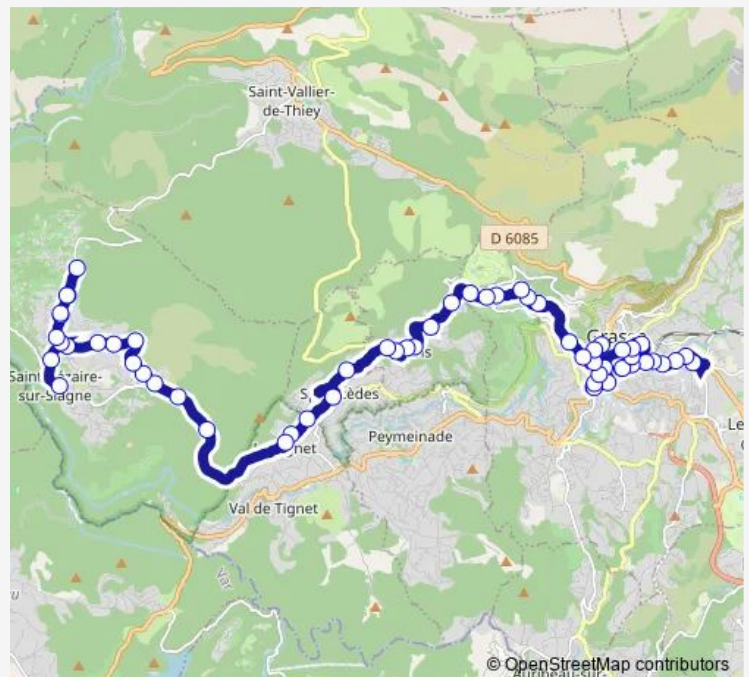

LES Jardins DE Provence

LA Colle

PRE DE Bert

LES Bernards

Route schedule

P.A DES Hauts DE Grasse — Lycee Tocqueville

Monday	06:40-07:40
Tuesday	06:40-07:40
Wednesday	06:40-07:40
Thursday	06:40-07:40
Friday	06:40-07:40
Saturday	—
Sunday	—

Route info

Direction: P.A DES Hauts DE Grasse

Stops: 57

Trip Duration: 0 hour 55 min

17s — ZA du Festre - St-cézaire Centre - Cabris - Grasse SnCF - Lycée Tocqueville

LE Brusquet

LE Content

LE Tignet Village

Monday 16:10-18:10

Tuesday 16:10-18:10

Wednesday 12:10-13:10

Thursday 16:10-18:10

Friday 16:10-18:10

Saturday —

Sunday —

Route info

Direction: Lycee Tocqueville

Stops: 58

Trip Duration: 0 hour 55 min

LA Cascade 2

Gallot

LES Hautes Ribes

LES Oliviers

LE Naouc