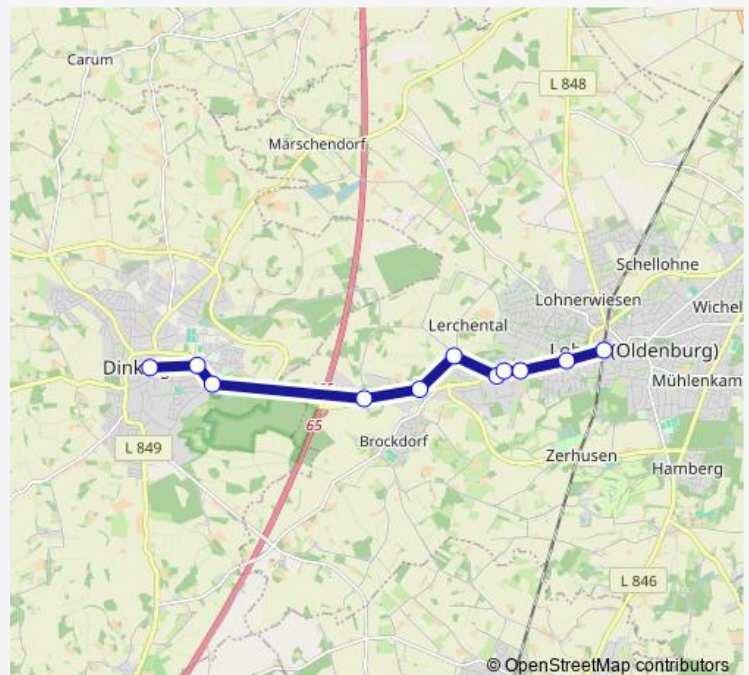

Lohne(Oldb) Bahnhof

Route schedule

Dinklage Rathausplatz — Lohne(Oldb) Bahnhof

Monday 06:00-19:00

Tuesday 06:00-19:00

Wednesday 06:00-19:00

Thursday 06:00-19:00

Friday 06:00-19:00

Saturday —

Sunday —

Route info

Direction: Dinklage Rathausplatz

Stops: 11

Trip Duration: 0 hour 17 min

660 — Lohne (VEC), Bahnhof - Dinklage, Rathausplatz

Direction

Lohne(Oldb) Bahnhof — Dinklage Rathausplatz

11 stops

[Open route schedule](#)

Lohne(Oldb) Bahnhof

Lohne(Oldb) Dinklager Straße/Nasch

Lohne(Oldb) Rießel

Lohne(Oldb) Gingfeld

Lohne(Oldb) Industriering

Direction: Lohne(Oldb) Bahnhof

Stops: 11

Trip Duration: 0 hour 17 min

660 Tram time schedules and route maps are available in an offline PDF at busmaps.com. Use the busmaps.com website to see live bus times, train schedule or subway schedule, and step-by-step directions for all public transit in Vechta