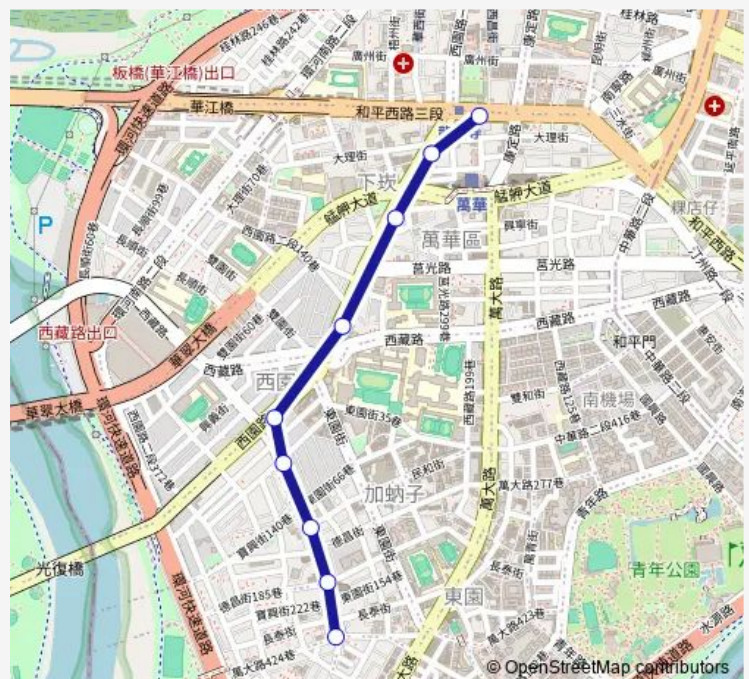

西園路二段

華江高中(西園)

西園29服飾基地

大理服飾

捷運龍山寺站

### Route schedule

東園公園 — 捷運龍山寺站

Monday 06:00-23:00

Tuesday 06:00-23:00

Wednesday 06:00-23:00

Thursday 06:00-23:00

Friday 06:00-23:00

Saturday 07:00-20:00

### Route info

Direction: 東園公園

Stops: 9

Trip Duration: 0 hour 11 min

■ 38區 — 寶興街-捷運龍山寺站

38區 Bus time schedules and route maps are available in an offline PDF at [busmaps.com](https://busmaps.com). Use the [busmaps.com](https://busmaps.com) website to see live bus times, train schedule or subway schedule, and step-by-step directions for all public transit in Taipei