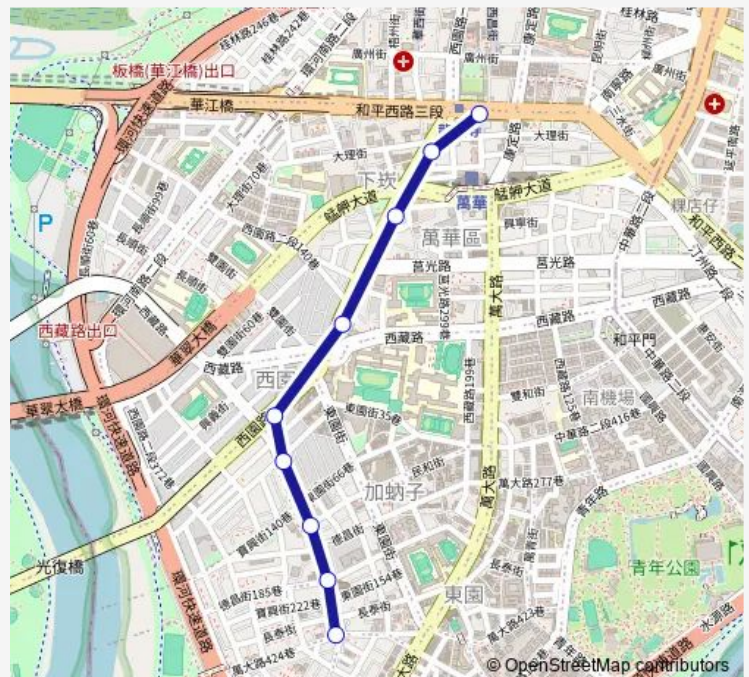

### Direction

東園公園 — 捷運龍山寺站

9 stops

[Open route schedule](#)

東園公園

楊聖廟

民和街口

寶興街

西園路二段

華江高中(西園)

西園29服飾基地

大理服飾

捷運龍山寺站

### Route schedule

東園公園 — 捷運龍山寺站

Monday 06:00-23:00

Tuesday 06:00-23:00

Wednesday 06:00-23:00

Thursday 06:00-23:00

Friday 06:00-23:00

Saturday 07:00-20:00

### Route info

Direction: 東園公園

Stops: 9

Trip Duration: 0 hour 10 min

38區 — 寶興街-捷運龍山寺站

38區 Bus time schedules and route maps are available in an offline PDF at [busmaps.com](https://busmaps.com). Use the [busmaps.com](https://busmaps.com) website to see live bus times, train schedule or subway schedule, and step-by-step directions for all public transit in Taipei