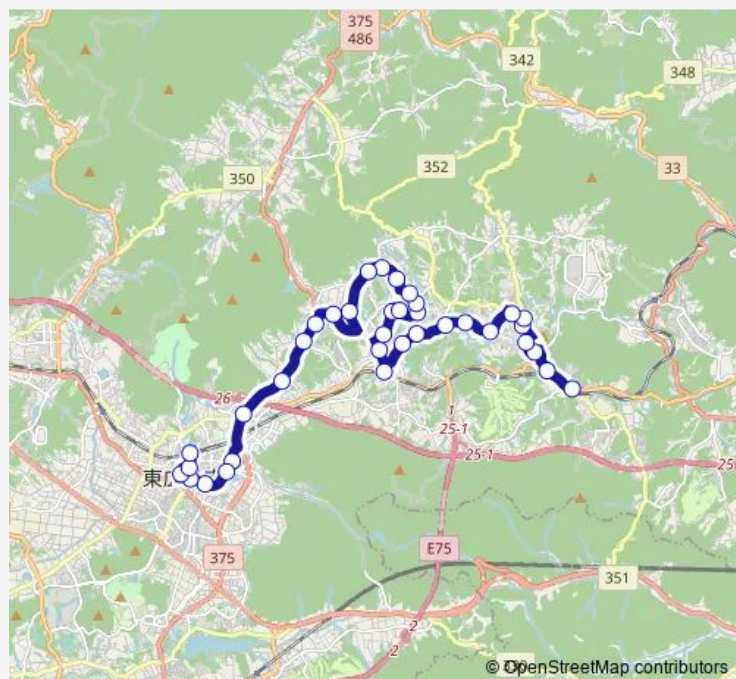

Direction

白市駅 — 西条駅

36 stops

[Open route schedule](#)

- 白市駅
- 上条 (白市線)
- ネオポリス南
- ネオポリス北
- 西福寺下
- 白市
- 東高屋
- 四ツ堂 (白市線)
- 陽晃台入口
- 下堀
- 浄福寺下
- 正原
- 西高屋駅前
- 杵原下
- 高美が丘入口
- 高美が丘公園
- 高美が丘公園北
- 高美が丘四丁目南
- 高美が丘四丁目東
- 高美が丘小学校
- 高美が丘七丁目

Route schedule

白市駅 — 西条駅

Monday	07:25
Tuesday	07:25
Wednesday	07:25
Thursday	07:25
Friday	07:25
Saturday	07:25
Sunday	—

Route info

Direction: 白市駅

Stops: 36

Trip Duration: 0 hour 46 min

■ 白市線

高美が丘九丁目

二百石

近畿大学

山手口

昭和団地入口

上稲木

下稲木

東広島記念病院前