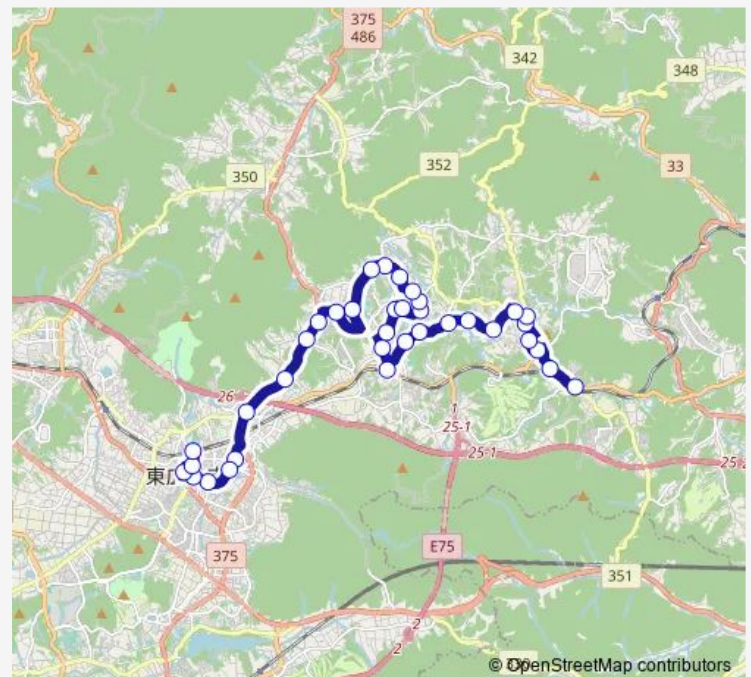

### Direction

白市駅 — 西条駅

36 stops

[Open route schedule](#)

- 白市駅
- 上条 (白市線)
- ネオポリス南
- ネオポリス北
- 西福寺下
- 白市
- 東高屋
- 四ツ堂 (白市線)
- 陽晃台入口
- 下堀
- 浄福寺下
- 正原
- 西高屋駅前
- 杵原下
- 高美が丘入口
- 高美が丘公園
- 高美が丘公園北
- 高美が丘四丁目南
- 高美が丘四丁目東
- 高美が丘小学校
- 高美が丘七丁目

### Route schedule

白市駅 — 西条駅

Monday	07:25
Tuesday	07:25
Wednesday	07:25
Thursday	07:25
Friday	07:25
Saturday	07:25
Sunday	—

### Route info

Direction: 白市駅

Stops: 36

Trip Duration: 0 hour 46 min

■ 白市線

高美が丘九丁目

二百石

近畿大学

山手口

昭和団地入口

上稲木

下稲木

東広島記念病院前

土与丸

井野口病院前

大坪通