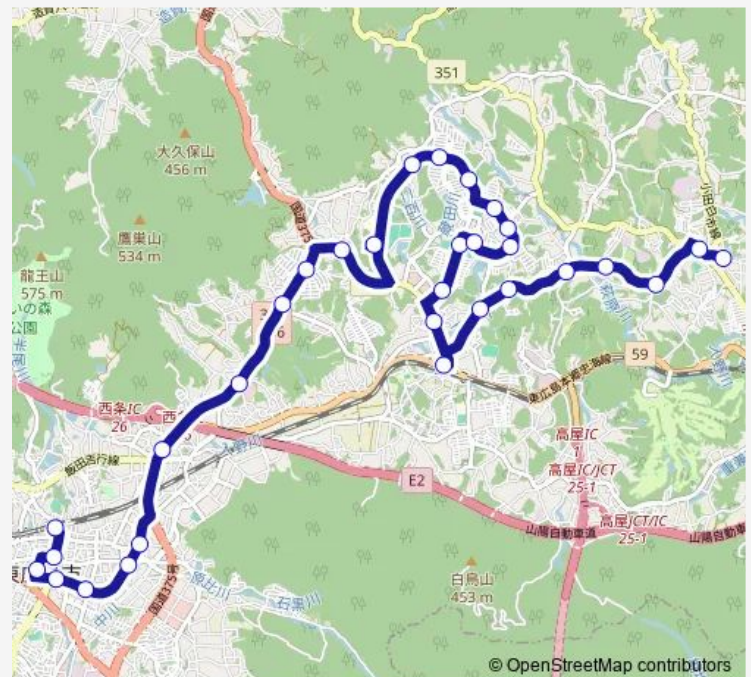

### Direction

白市 — 西条駅

31 stops

[Open route schedule](#)

- 白市
- 東高屋
- 四ツ堂 (白市線)
- 陽晃台入口
- 下堀
- 浄福寺下
- 正原
- 西高屋駅前
- 杵原下
- 高美が丘入口
- 高美が丘公園
- 高美が丘公園北
- 高美が丘四丁目南
- 高美が丘四丁目東
- 高美が丘小学校
- 高美が丘七丁目
- 高美が丘九丁目
- 二百石
- 近畿大学
- 山手口
- 昭和団地入口

### Route schedule

白市 — 西条駅

Monday	14:13
Tuesday	14:13
Wednesday	14:13
Thursday	14:13
Friday	14:13
Saturday	14:13
Sunday	14:13

### Route info

Direction: 白市

Stops: 31

Trip Duration: 0 hour 38 min

■ 白市線

上稲木

下稲木

東広島記念病院前