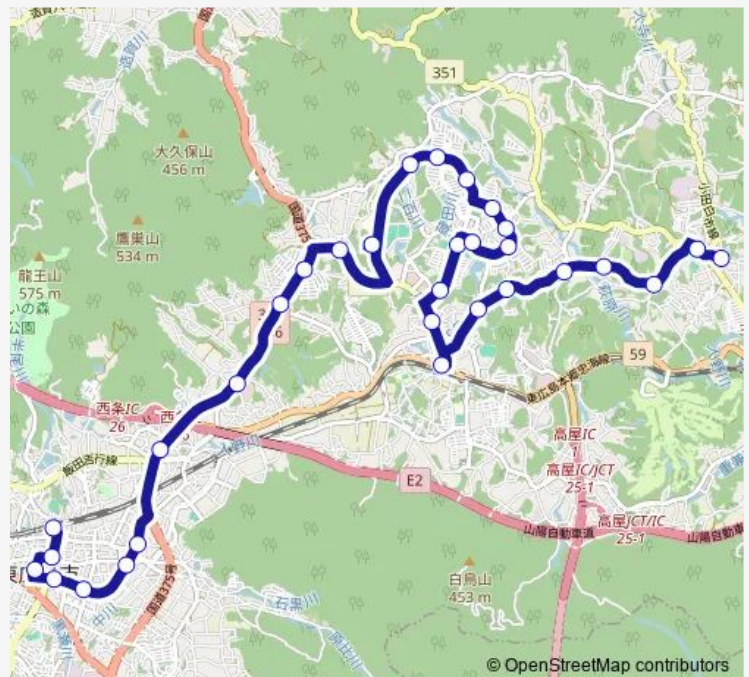

### Direction

白市 — 西条駅

31 stops

[Open route schedule](#)

- 白市
- 東高屋
- 四ツ堂 (白市線)
- 陽晃台入口
- 下堀
- 浄福寺下
- 正原
- 西高屋駅前
- 杵原下
- 高美が丘入口
- 高美が丘公園
- 高美が丘公園北
- 高美が丘四丁目南
- 高美が丘四丁目東
- 高美が丘小学校
- 高美が丘七丁目
- 高美が丘九丁目
- 二百石
- 近畿大学
- 山手口
- 昭和団地入口

### Route schedule

白市 — 西条駅

Monday	14:13
Tuesday	14:13
Wednesday	14:13
Thursday	14:13
Friday	14:13
Saturday	14:13
Sunday	14:13

### Route info

Direction: 白市

Stops: 31

Trip Duration: 0 hour 38 min

■ 白市線

上稲木

下稲木

東広島記念病院前