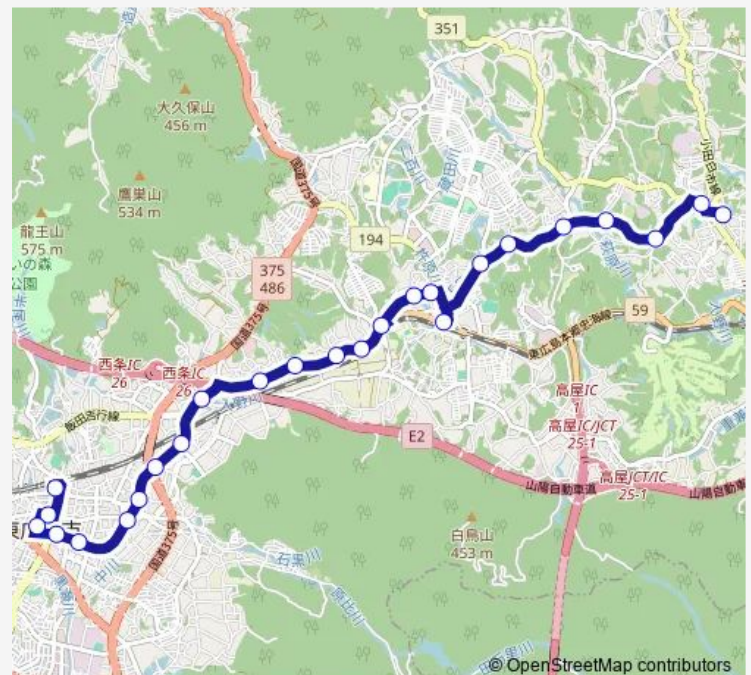

Direction

西条駅 — 白市

25 stops

[Open route schedule](#)

- 西条駅
- 中央公園前
- 栄町
- 朝日町
- 大坪通
- 井野口病院前
- 土与丸
- 藤田沖
- 吉行
- 河尻
- 公民館前 (白市線)
- 木坂
- 大島
- 梶森
- 高屋西小学校
- 伊藤歯科医院前
- 西本橋
- 西高屋駅前
- 正原
- 浄福寺下
- 下堀

Route schedule

西条駅 — 白市

Monday	08:33-13:38
Tuesday	08:33-13:38
Wednesday	08:33-13:38
Thursday	08:33-13:38
Friday	08:33-13:38
Saturday	08:33-13:38
Sunday	11:20-13:38

Route info

Direction: 西条駅

Stops: 25

Trip Duration: 0 hour 27 min

■ 白市線

陽晃台入口

四ツ堂 (白市線)

東高屋

白市

Direction

白市 — 西条駅

25 stops

[Open route schedule](#)

白市

東高屋

四ツ堂 (白市線)

陽晃台入口

下堀

浄福寺下

正原