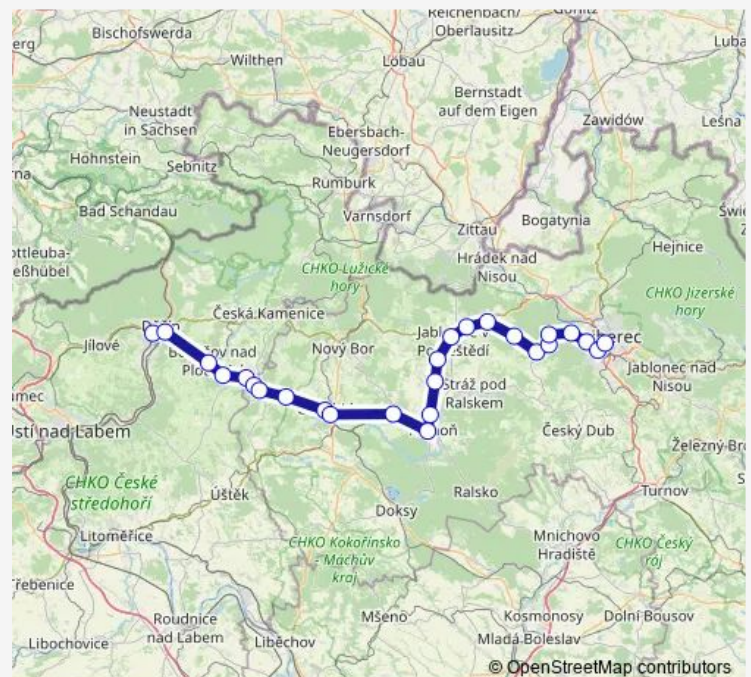

Saturday 01:26-22:43

Sunday 01:26-22:43

Route info

Direction: Děčín hl.n.

Stops: 21

Trip Duration: 1 hour 59 min

L2 — Liberec - Česká Lípa - Děčín

Direction

Liberec — Česká Lípa střelnice

18 stops

[Open route schedule](#)

Liberec
Liberec-Horní Růžodol
Ostašov
Karlovy pod Ještědem
Kryštofovo Údolí
Novina
Křížany
Zdislava
Rynoltice
Lvová
Jablonné v Podještědí
Velký Valtinov
Brniště
Pertoltice pod Ralskem
Mimoň
Zákupy-Božíkov
Česká Lípa hl.n.
Česká Lípa střelnice