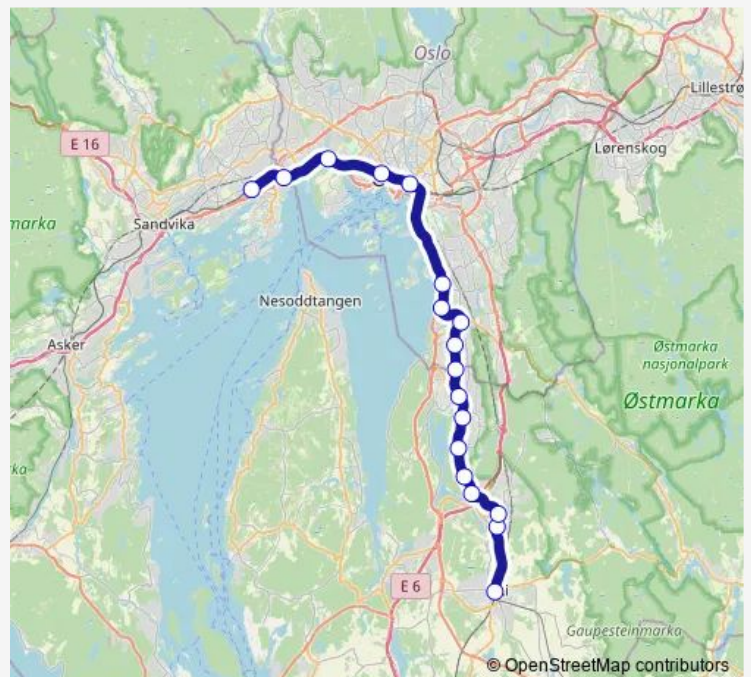

Rail L2 Stabekk-Oslo S-Ski

[Go to website](#)**Direction**

Oslo S Trelastgata — Ski Vestveien P-plass

6 stops

[Open route schedule](#)

Oslo S Trelastgata

Greverud kirke

Oppegård stasjon

Vevelstad stasjon

Langhus stasjon

Ski Vestveien P-plass

Route schedule

Oslo S Trelastgata — Ski Vestveien P-plass

Monday	—
Tuesday	—
Wednesday	—
Thursday	—
Friday	—
Saturday	06:46-01:26 ⁺¹
Sunday	07:46-13:46

Route info

Direction: Oslo S Trelastgata

Stops: 6

Trip Duration: 0 hour 39 min

L2 — Stabekk-Oslo S-Ski

BusMaps

Direction

Rosenholm stasjon — Oslo Tollbugata