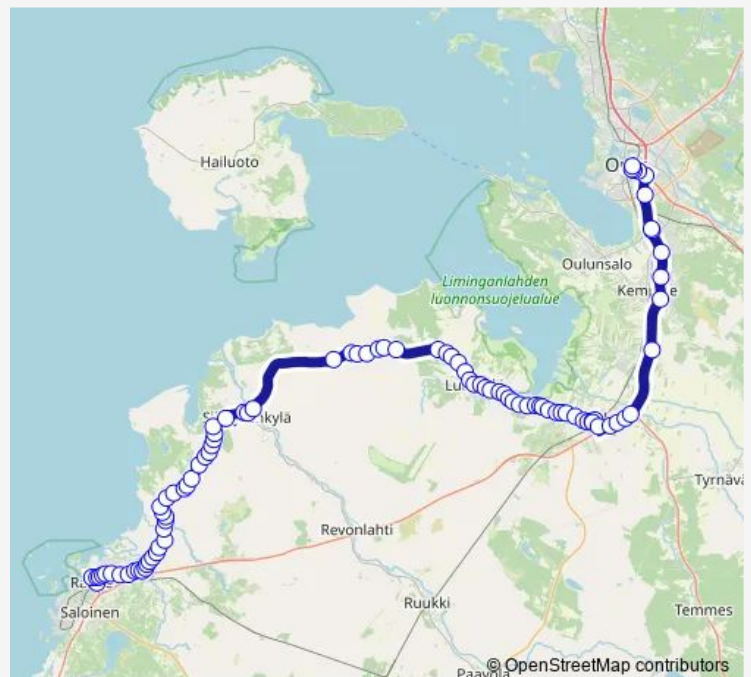

### Route schedule

Raahe las — Oulu Linja-autoasema, tulolaituri

Monday	11:15
Tuesday	11:15
Wednesday	11:15
Thursday	11:15
Friday	11:15
Saturday	15:40
Sunday	—

### Route info

Direction: Raahe las

Stops: 89

Trip Duration: 1 hour 30 min

■ Raahe - Merikylä - Siikajoki - Oulu

Hietainmäentie P

Raivionperä P

Siikajoentie 865 P