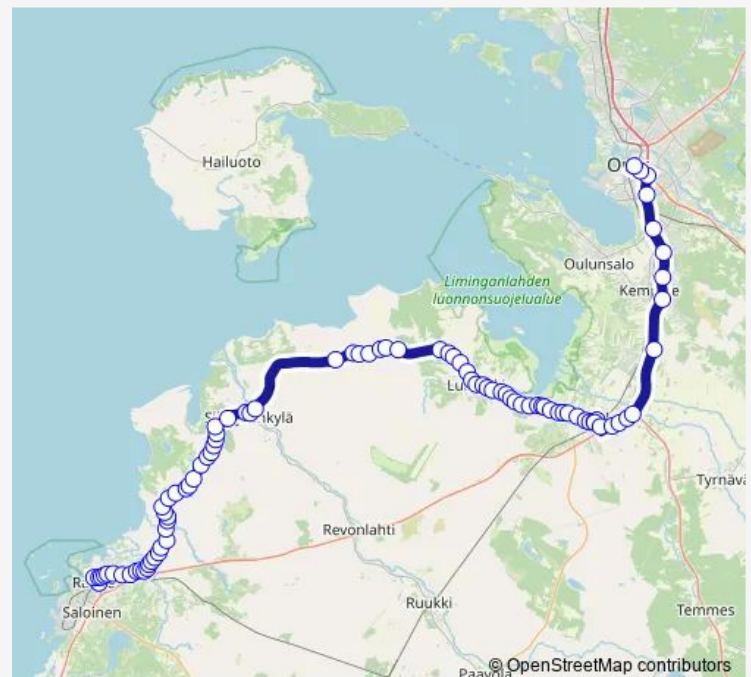

Raahe las

Rautatieasema I (Raahe)

Rakentajankatu I

Tokmanni I

Kesäläntulli I

Antinkangas I

Lappanen I

Maunula th I

Thursday 13:55

Friday 13:55

Saturday —

Sunday —

Route info

Direction: Kummatti P

Stops: 90

Trip Duration: 1 hour 45 min

■ Raahe - Merikylä - Siikajoki - Oulu

Olkijoen koulu P

Kukkosentie P

Hietainmäentie P

Raivionperä P

Siikajoentie 865 P

Ravio I

Siikajoentie 1005 P