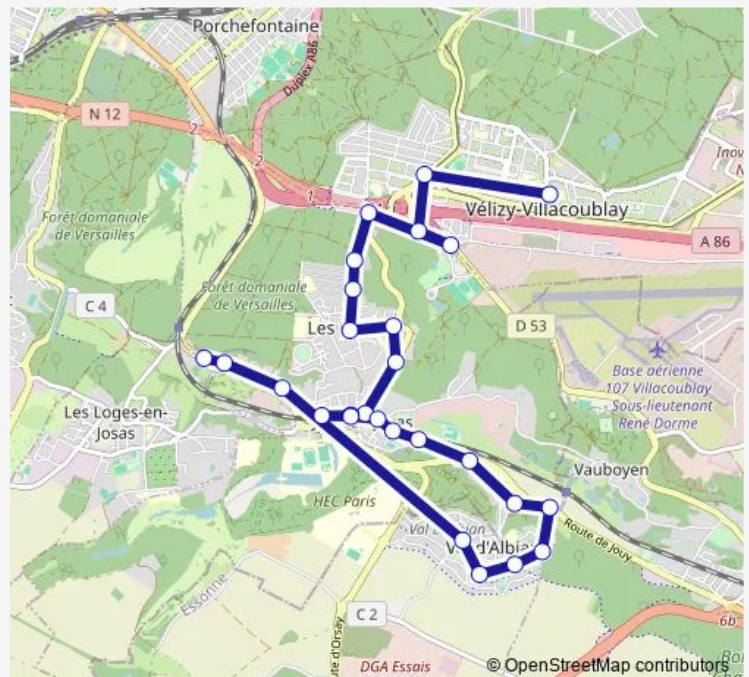

Centre d'Affaires Petit Robinson

Petit Robinson

Pointe Ouest

Échangeur

Collège Saint-Exupéry

Mairie - Tarron

Route schedule

Trois Canards — Mairie - Tarron

Monday 07:30

Tuesday 07:30

Wednesday 07:30

Thursday 07:30

Friday —

Saturday —

Sunday —

Route info

Direction: Trois Canards

Stops: 18

Trip Duration: 0 hour 28 min

Direction

Mairie - Tarron — Trois Canards

27 stops

[Open route schedule](#)

Mairie - Tarron

Wednesday 07:20-08:16

Thursday 07:20-08:16

Friday —

Saturday —

Sunday —

Route info

Direction: Trois Canards

Stops: 28