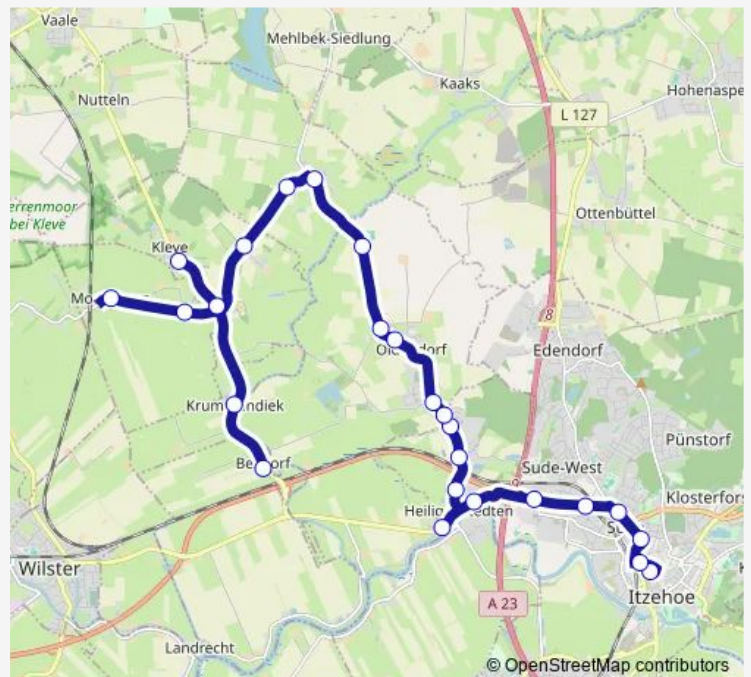

### Route schedule

Itzehoe, Zob — Bekdorf

Monday 11:50-12:50

Tuesday 11:50-12:50

Wednesday 11:50-12:50

Thursday 11:50-12:50

Friday 11:50-12:50

Saturday —

### Route info

Direction: Itzehoe, Zob

Stops: 25

Trip Duration: 0 hour 36 min

6171 — Itzehoe < Oldendorf > Bekdorf

Moorhusen (IZ), Neue Straße

Moorhusen (IZ), Hauptstraße 14

Krummendiek