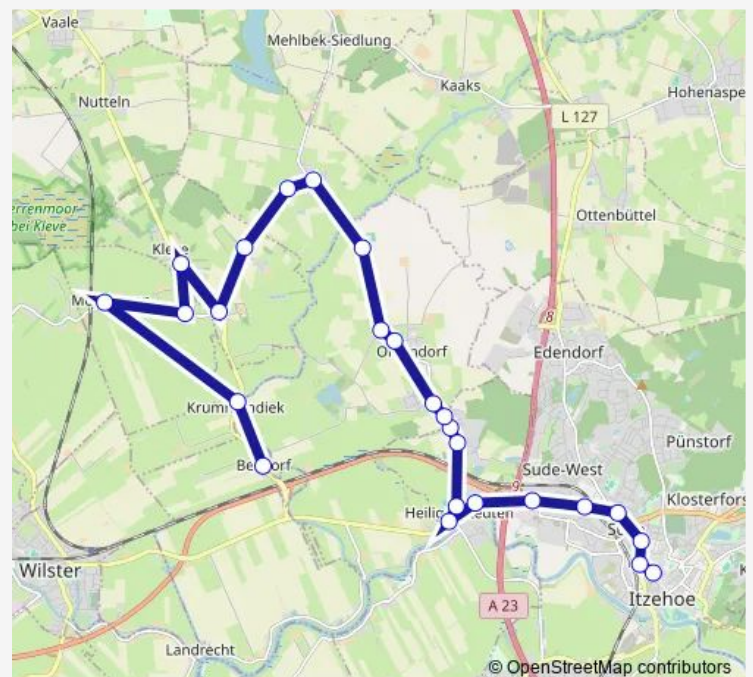

Direction

Itzehoe Zob — Bekdorf

25 stops

[Open route schedule](#)

Itzehoe Zob

Itzehoe Viktoriastraße/Bahnhof

Itzehoe Dithmarscher Platz

Itzehoe Adler

Kleve(b Itzehoe) Voßbarg

Route schedule

Itzehoe Zob — Bekdorf

Monday 11:50-12:50

Tuesday 11:50-12:50

Wednesday 11:50-12:50

Thursday 11:50-12:50

Friday 11:50-12:50

Saturday —

Sunday —

Route info

Direction: Itzehoe Zob

Stops: 25

Trip Duration: 0 hour 36 min

6171

Moorhusen Neue Straße

Moorhusen Hauptstraße 14

Krummendiek

Bekdorf

Direction

Bekdorf — Itzehoe Zob

26 stops

[Open route schedule](#)

Bekdorf