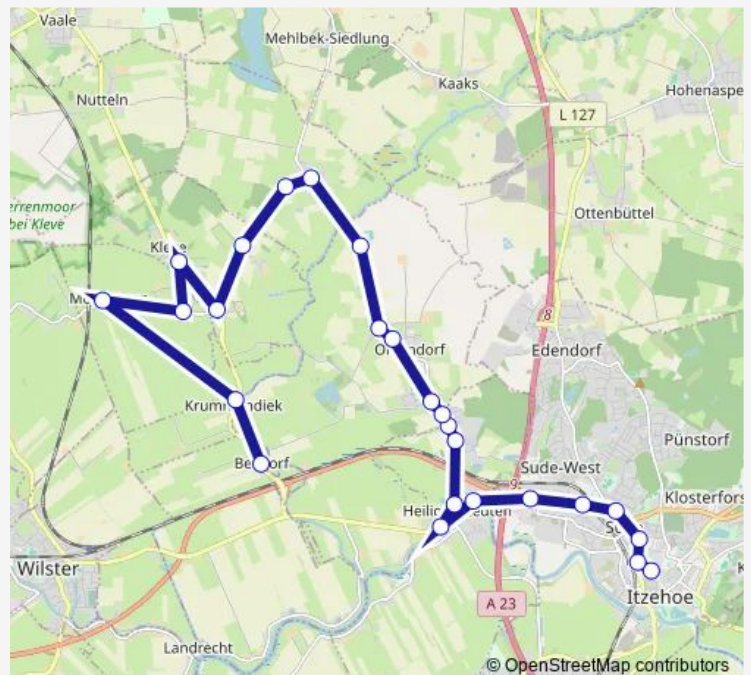

### Direction

Itzehoe Zob — Bekdorf

25 stops

[Open route schedule](#)

Itzehoe Zob

Itzehoe Viktoriastraße/Bahnhof

Itzehoe Dithmarscher Platz

Itzehoe Adler

### Route schedule

Itzehoe Zob — Bekdorf

Monday 11:50-12:50

Tuesday 11:50-12:50

Wednesday 11:50-12:50

Thursday 11:50-12:50

Friday 11:50-12:50

Saturday —

### Route info

Direction: Itzehoe Zob

Stops: 25

Trip Duration: 0 hour 36 min

6171

Moorhusen Neue Straße

Moorhusen Hauptstraße 14

Krummendiek