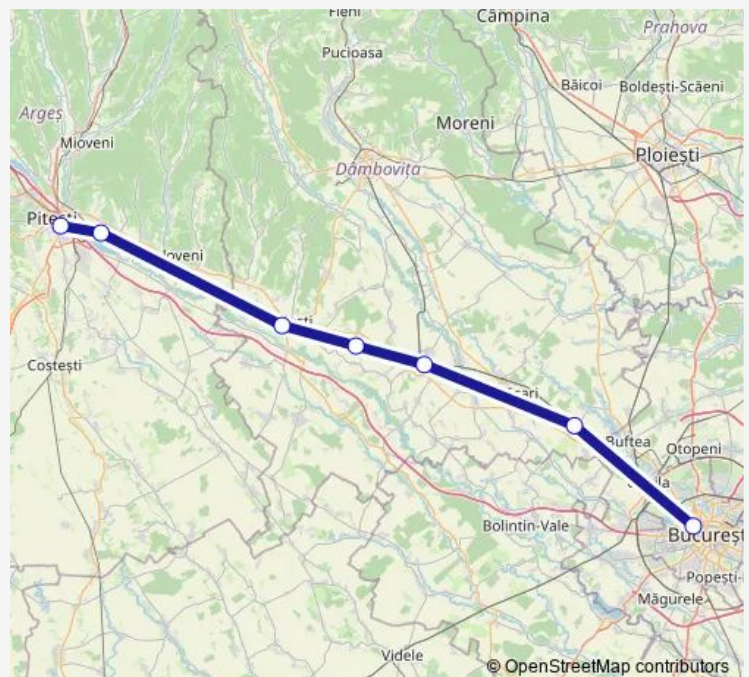

Rail R-E: Pitești - București Nord Gr.A R-E: Pitești - Golești - Leordeni Argeș - Găești - Titu - București Nord Gr.A

[Go to website](#)

Direction

Pitești — București Nord Gr.A

7 stops

[Open route schedule](#)

Pitești

Golești

Găești

Mătășaru Hm.

Titu

Ciocănești Hm.

București Nord Gr.A

Route schedule

Route info

Direction: Pitești

Stops: 7

Trip Duration: 1 hour 40 min

R-E: Pitești - București Nord Gr.A — R-E: Pitești - Golești - Leordeni Argeș - Găești - Titu - București Nord...

Direction

Pitești — București Nord Gr.A

8 stops

[Open route schedule](#)

Pitești

Golești

Leordeni Argeș

Găești

Mătășaru Hm.

Titu