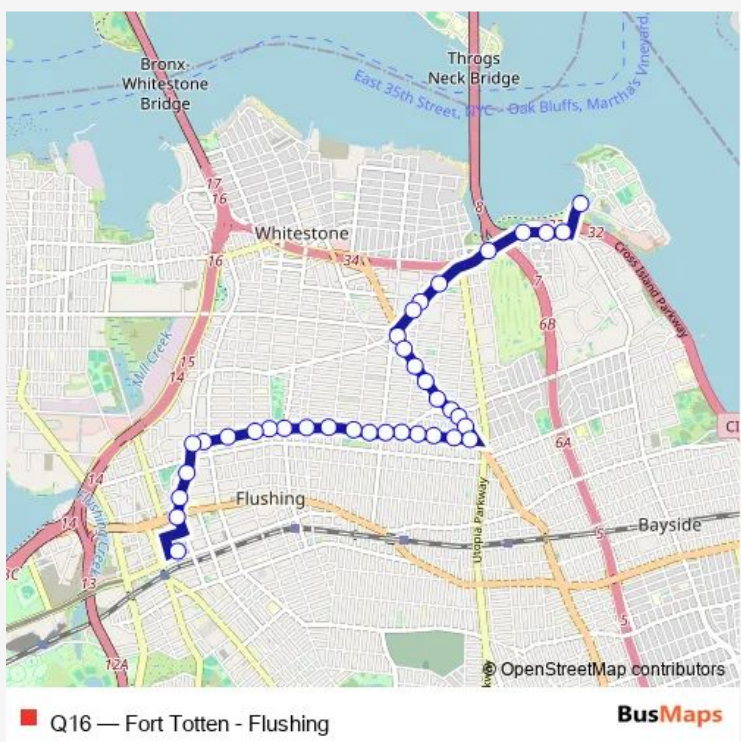

Bus Q16 Fort Totten - Flushing

[Go to website](#)

Direction
 39 AV/Union St — Totten AV/Cross Island Pkwy
 36 stops
[Open route schedule](#)

- 39 AV/Union St
- Union ST/35 Av
- Union ST/33 Av
- Union ST/Bayside Av
- Bayside AV/Parsons Blvd
- Bayside AV/146 St
- Bayside AV/148 St
- Bayside AV/150 St
- Bayside AV/Murray Ln
- Bayside AV/152 St
- Bayside AV/154 St
- 29 AV/156 St
- 29 AV/158 St
- 29 AV/160 St
- 29 AV/162 St
- 29 AV/164 St
- 29 AV/167 St
- 29 AV/170 St
- 29 AV/Francis Lewis Blvd
- Francis Lewis Blvd/28 Av
- Francis Lewis Blvd/169 St

Route info
 Direction: 39 AV/Union St
 Stops: 36
 Trip Duration: 0 hour 26 min

Francis Lewis Blvd/25 Av

Francis Lewis Blvd/24 Av

Francis Lewis Blvd/163 St

Francis Lewis Blvd/Willets Point Blvd

Willets Point Blvd/19 Av

Route info

Direction: 39 AV/Union St

Stops: 34

Trip Duration: 0 hour 28 min

Utopia Pkwy/17 Av

Utopia Pkwy/16 Av

Utopia Pkwy/Willets Point Blvd

Cross Island Pkwy/201 St