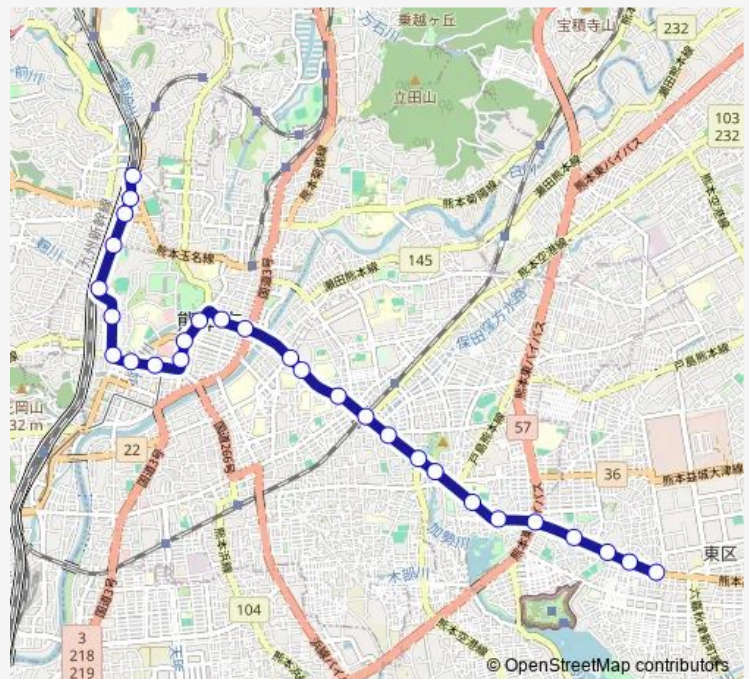

Direction

上熊本 — 健軍町

28 stops

[Open route schedule](#)

- 上熊本
- 県立体育館前
- 本妙寺入口
- 杉塘
- 段山町
- 蔚山町
- 新町
- 洗馬橋
- 西辛島町
- 辛島町
- 花畑町
- 熊本城・市役所前
- 通町筋
- 水道町
- 九品寺交差点
- 交通局前
- 味噌天神前
- 新水前寺駅前
- 国府
- 水前寺公園
- 市立体育館前

Route schedule

上熊本 — 健軍町

Monday	05:50-22:11
Tuesday	05:50-22:11
Wednesday	05:50-22:11
Thursday	05:50-22:11
Friday	05:50-22:11
Saturday	05:50-22:13
Sunday	05:50-21:45

Route info

Direction: 上熊本

Stops: 28

Trip Duration: 0 hour 51 min

■ B系統

BusMaps

商業高校前

八丁馬場

神水交差点

健軍校前

動植物園入口

健軍交番前

Monday 06:22-22:11

Tuesday 06:22-22:11

Wednesday 06:22-22:11

Thursday 06:22-22:11

Friday 06:22-22:11

Saturday 06:45-22:13

Sunday 06:45-21:58

Route info