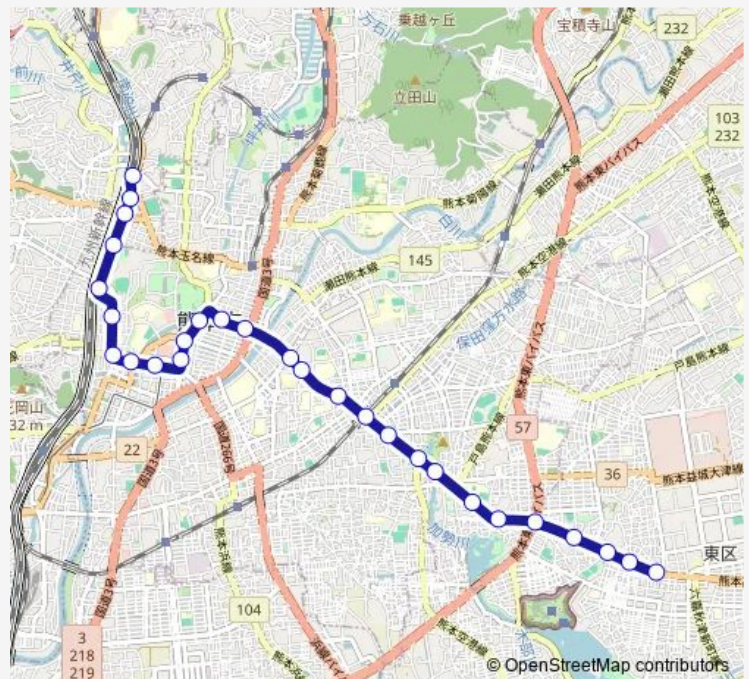

Direction

上熊本 — 健軍町

28 stops

[Open route schedule](#)

- 上熊本
- 県立体育館前
- 本妙寺入口
- 杉塘
- 段山町
- 蔚山町
- 新町
- 洗馬橋
- 西辛島町
- 辛島町
- 花畑町
- 熊本城・市役所前
- 通町筋
- 水道町
- 九品寺交差点
- 交通局前
- 味噌天神前
- 新水前寺駅前
- 国府
- 水前寺公園
- 市立体育館前

Route schedule

上熊本 — 健軍町

Monday	05:50-22:11
Tuesday	05:50-22:11
Wednesday	05:50-22:11
Thursday	05:50-22:11
Friday	05:50-22:11
Saturday	05:50-22:13
Sunday	05:50-21:45

Route info

Direction: 上熊本

Stops: 28

Trip Duration: 0 hour 48 min

商業高校前

八丁馬場

神水交差点

健軍校前

動植物園入口

健軍交番前

健軍町

Direction

Wednesday 06:22-22:11

Thursday 06:22-22:11

Friday 06:22-22:11

Saturday 06:45-22:13

Sunday 06:45-21:58

Route info

Direction: 健軍町

Stops: 28