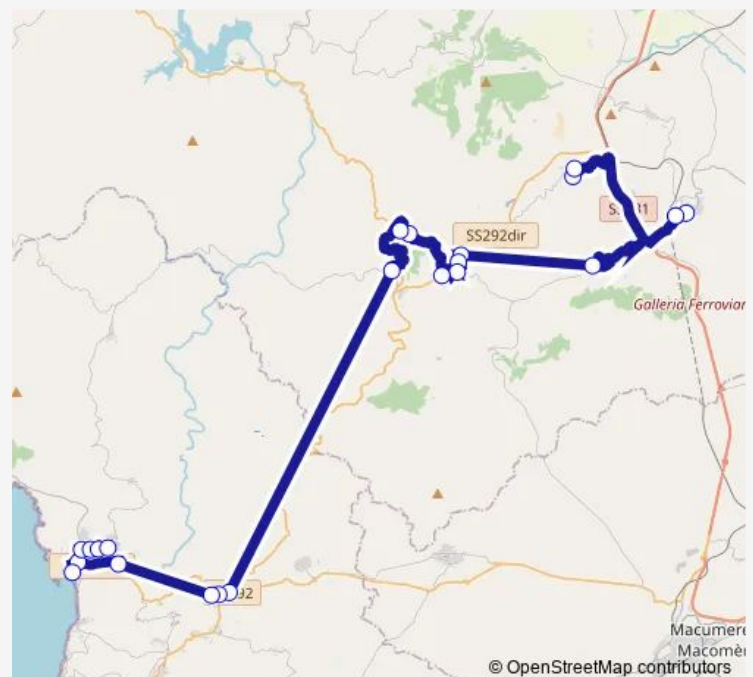

Bosa Viale Alghero-Liceo

Route schedule

Cossoine Piazza DEL Popolo — Bosa Piazza Manin

Monday	—
Tuesday	—
Wednesday	—
Thursday	—
Friday	09:00
Saturday	—
Sunday	09:00

Route info

Direction: Cossoine Piazza DEL Popolo

Stops: 23

Trip Duration: 1 hour 39 min

Bosa Viale Alghero 7

Bosa Piazza Manin

Direction

Bosa Piazza Manin — Cossoline Piazza DEL Popolo

23 stops

[Open route schedule](#)

Bosa Piazza Manin

Bosa Viale Alghero 7

Bosa Viale Alghero-Liceo

Bosa Viale Alghero-BAR Mua'

Bosa Marina

Ponte Bosa Marina

Bosa Bivio Santa Caterina

Suni VIA Bosa-Monumento AI Caduti

—

Friday

18:30

Saturday

—

Sunday

18:30

Route info