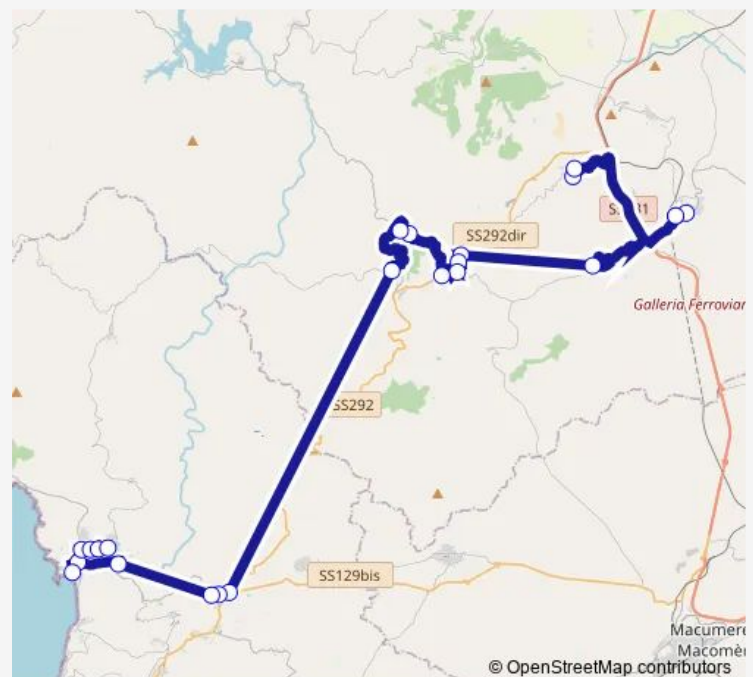

Mara VIA Gramsci 65

Mara Piazza Marconi

Padria VIA Nazionale-Poste

Suni VIA Sindia

Suni VIA Sindia 17

Suni VIA Bosa-Monumento Al Caduti

Bosa Bivio Santa Caterina

Ponte Bosa Marina

Bosa Marina

Bosa Viale Alghero-BAR Mua'

Bosa Viale Alghero-Liceo

Route schedule

Cossoine Piazza DEL Popolo — Bosa Piazza Manin

Monday	—
Tuesday	—
Wednesday	—
Thursday	—
Friday	09:00
Saturday	—
Sunday	09:00

Route info

Direction: Cossoine Piazza DEL Popolo

Stops: 23

Trip Duration: 1 hour 39 min

Linea 739 — Cossoine - Bonorva - Bosa Marina

Bosa Viale Alghero 7

Bosa Piazza Manin

Direction

Bosa Piazza Manin — Cossoline Piazza DEL Popolo

23 stops

[Open route schedule](#)

Bosa Piazza Manin

Bosa Viale Alghero 7

Bosa Viale Alghero-Liceo

Bosa Viale Alghero-BAR Mua'

Bosa Marina