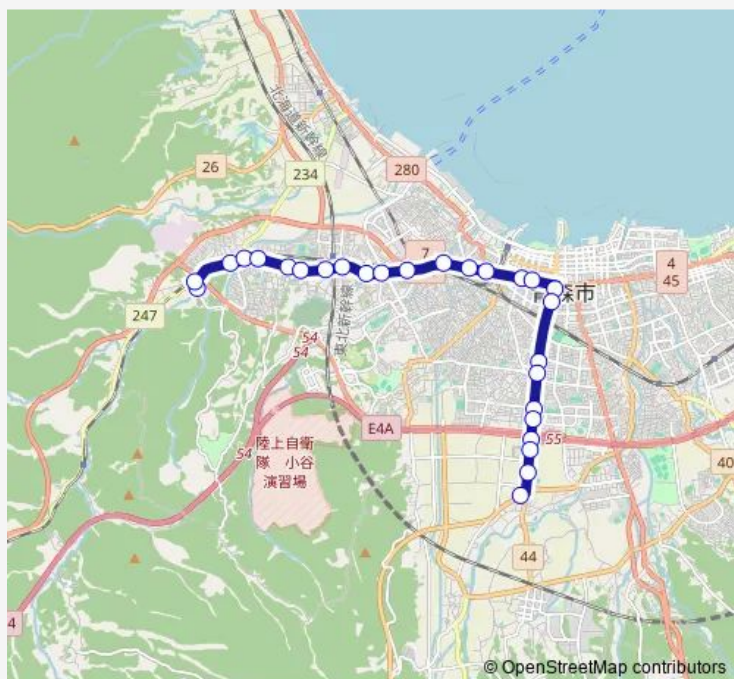

中央大橋

中央大橋通り

大野十文字

Route schedule

西部営業所 — 青森朝日放送前

Monday —

Tuesday —

Wednesday —

Thursday —

Friday —

Saturday 10:41

Sunday 10:41

Route info

Direction: 西部営業所

Stops: 27

Trip Duration: 0 hour 49 min

L43 中央大橋線

BusMaps

大野若宮

農協会館前

社会教育センター前

青森刑務所前

荒川柴田

青森朝日放送前