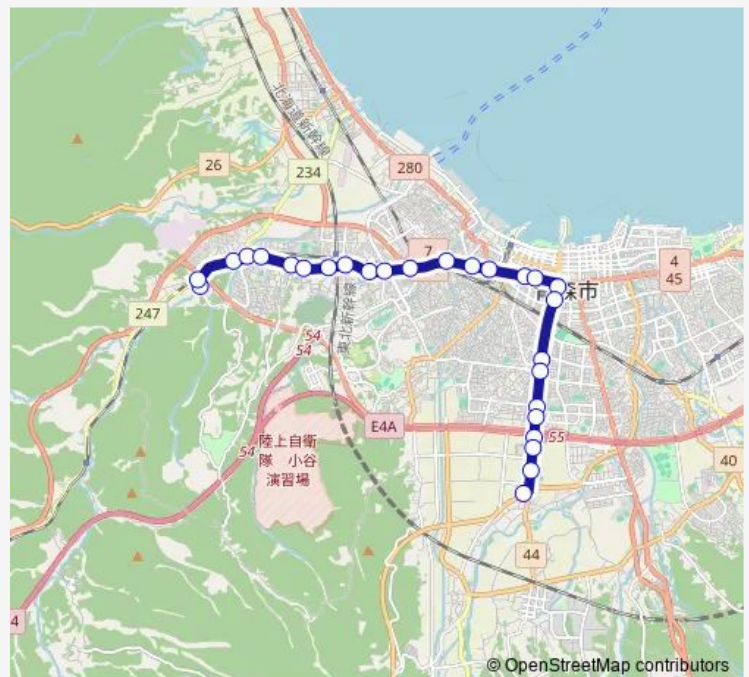

中央大橋

中央大橋通り

大野十文字

Route schedule

西部営業所 — 青森朝日放送前

Monday —

Tuesday —

Wednesday —

Thursday —

Friday —

Saturday 11:17

Sunday 11:17

Route info

Direction: 西部営業所

Stops: 27

Trip Duration: 0 hour 44 min

L43 中央大橋線

大野若宮

農協会館前

社会教育センター前

青森刑務所前

荒川柴田

青森朝日放送前

L43 中央大橋線 Bus time schedules and route maps are available in an offline PDF at busmaps.com. Use the busmaps.com website to see live bus times, train schedule or subway schedule, and step-by-step directions for all public transit in Aomori