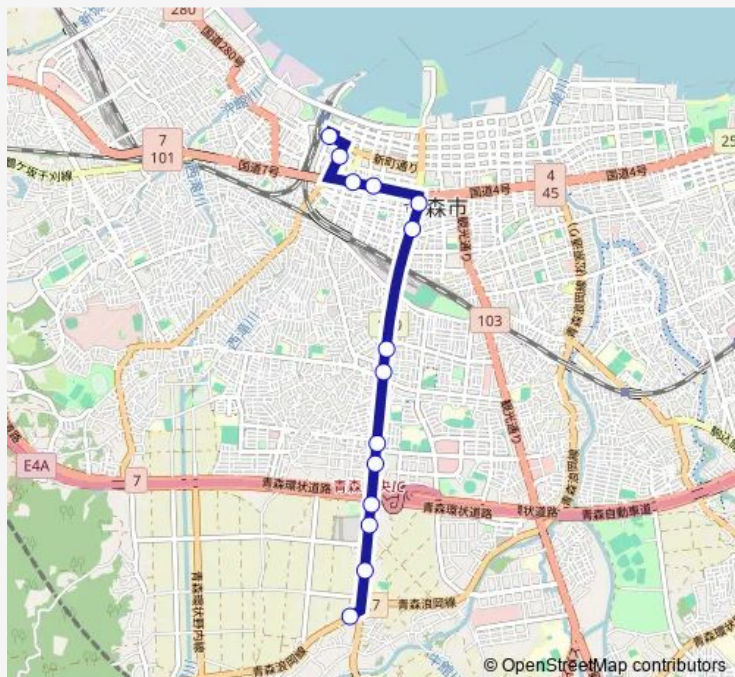

古川 ⑥のりば

県庁前

柳町通り

中央大橋

中央大橋通り

大野十字

大野若宮

農協会館前

社会教育センター前

青森刑務所前

荒川柴田

青森朝日放送前

Route schedule

青森駅 ⑥のりば — 青森朝日放送前

Monday 17:49

Tuesday 17:49

Wednesday 17:49

Thursday 17:49

Friday 17:49

Saturday —

Sunday —

Route info

Direction: 青森駅 ⑥のりば

Stops: 14

Trip Duration: 0 hour 32 min

L43 中央大橋線

BusMaps

L43 中央大橋線 Bus time schedules and route maps are available in an offline PDF at busmaps.com. Use the busmaps.com website to see live bus times, train schedule or subway schedule, and step-by-step directions for all public transit in Aomori