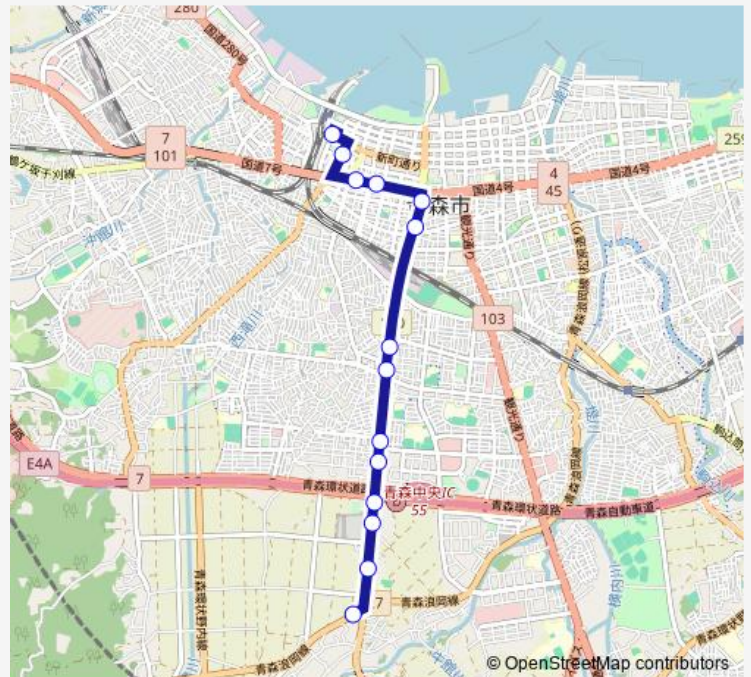

社会教育センター前

青森刑務所前

荒川柴田

青森朝日放送前

Route schedule

青森駅 ⑥のりば — 青森朝日放送前

Monday 17:47

Tuesday 17:47

Wednesday 17:47

Thursday 17:47

Friday 17:47

Saturday —

Sunday —

Route info

Direction: 青森駅 ⑥のりば

Stops: 14

Trip Duration: 0 hour 32 min

■ L43 中央大橋線

L43 中央大橋線 Bus time schedules and route maps are available in an offline PDF at busmaps.com. Use the busmaps.com website to see live bus times, train schedule or subway schedule, and step-by-step directions for all public transit in Aomori