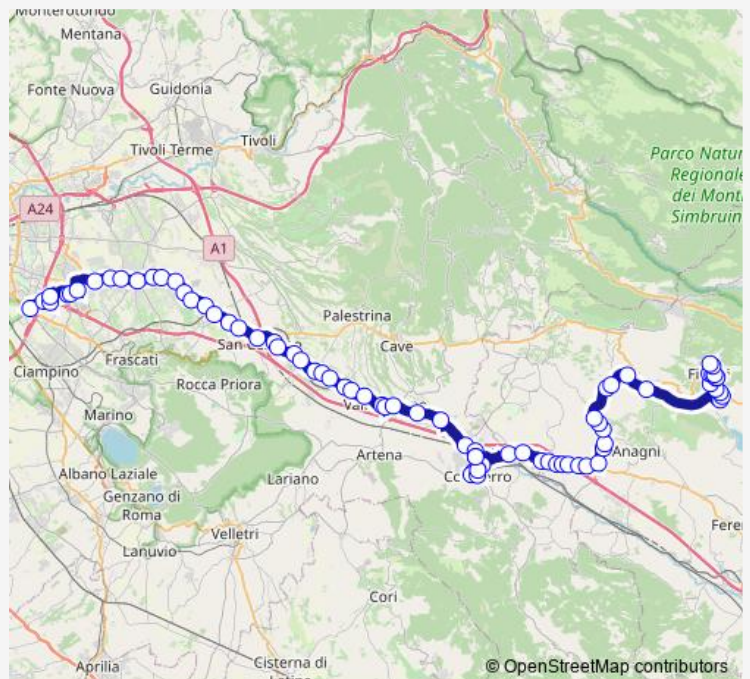

Bus Fg810d Roma Anagnina - Fiuggi # Fg810d

[Go to website](#)

**Direction**

Roma | Anagnina (Metro A) # f3583 — Fiuggi | I.P.S.S.E.O.A. M. Buonarroti # f6095

77 stops

[Open route schedule](#)

- Roma | Anagnina (Metro A) # f3583
- Roma | Via Alimena Via Raimondo # f15087
- Roma | Via Carnevale Via Alimena # f15085
- Roma | Univ. Tor Vergata (Facoltà di Scienze) # f15083
- Roma | Univ. Tor Vergata (Lettere-Filosofia) # f15175
- Roma | Univ. Tor Vergata (Facoltà Ingegneria) # f15123
- Roma | Univ. Tor Vergata (Policlinico) # f15143
- Roma | Grotte Celoni (Metro C) # f13236
- Roma | Via Casilina Via Siculiana # f13238
- Roma | Borghesiana (Metro C) # f14641
- Roma | Via Casilina Via Prataporci # f14643
- Roma | Graniti (Metro C) # f14645
- Monte Compatri | Via Casilina Metro C # f14646
- Monte Compatri | Via Casilina Via Acqua Felice # f14647
- Monte Compatri | Via Casilina via dei Lavoratori # f14648
- Monte Compatri | Via Casilina Laghetto # f14649
- SAN Cesareo | Valle Canestra # f12977
- Colonna | Via Casilina (Stazione FS) # f12978
- SAN Cesareo | Via Casilina Via Passero # f14650
- SAN Cesareo | Via Casilina Via Col Fiorito # f14651
- SAN Cesareo | Via Casilina Via Corridoni # f6044

Route schedule

Roma | Anagnina (Metro A) # f3583 — Fiuggi | I.P.S.S.E.O.A. M. Buonarroti # f6095

Monday	—
Tuesday	—
Wednesday	—
Thursday	—
Friday	—
Saturday	06:10
Sunday	—

Route info

Direction: Roma | Anagnina (Metro A) # f3583

Stops: 77

Trip Duration: 2 hour 0 min

Fg810d — Roma Anagnina - Fiuggi # Fg810d

SAN Cesareo | Via Casilina Via Parente # f14652

SAN Cesareo | Via Casilina Via Donnicciola # f14653

Palestrina | Via Casilina (Valvarino) # f14654

Anagni | Via Anticolana (Km 8) # f6334

Piglio | Via Anticolana Via Vadoscuro # f5130

Piglio | Via Anticolana (Km 10) # f5131

Acuto | Macerie # f5132

Fiuggi | Via Anticolana Viale Colle Mele # f6303

Fiuggi | Viale Sport Via Prenestina # f5133