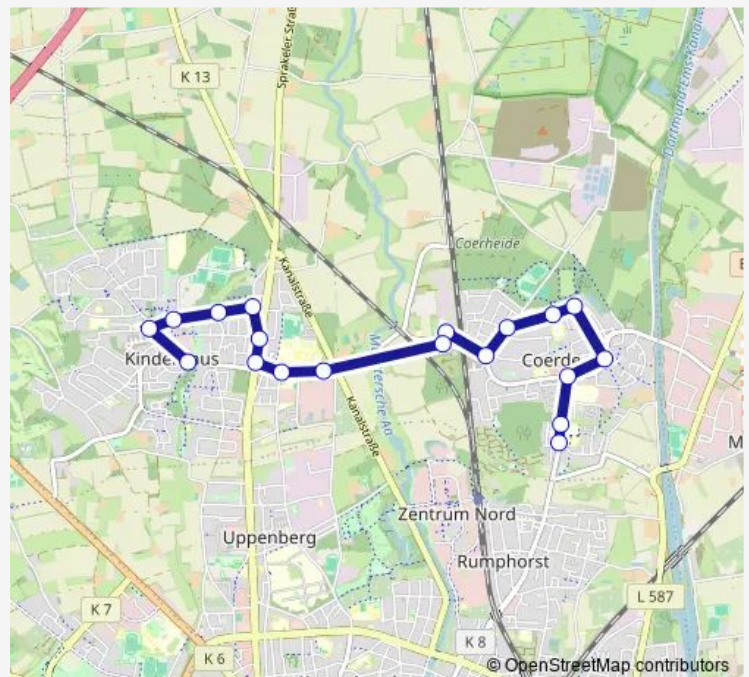

Münster Provinzial

Münster Salzmannstr.

Münster Am Burloh

Münster Janningsweg

Münster Kristiansandstraße

Münster Rektoratsweg

Münster Kinderh. Schulzentrum

Münster Idenbrockplatz

Münster Heidkamp

Route schedule

Münster Meerwiese — Münster Heidkamp

Monday	21:21-01:21 ⁺¹
Tuesday	21:21-01:21 ⁺¹
Wednesday	21:21-01:21 ⁺¹
Thursday	21:21-01:21 ⁺¹
Friday	21:21-02:21 ⁺¹
Saturday	03:21-02:21 ⁺¹
Sunday	03:21-01:21 ⁺¹

Route info

Direction: Münster Meerwiese

Stops: 19

Trip Duration: 0 hour 16 min

T82

Direction

Werne, Krankenhaus — Werne, Markt

12 stops

[Open route schedule](#)

Werne, Krankenhaus

Werne, Abzw. Krankenhaus

Werne, Goetheweg

Werne, Münsterfort

Werne, Hermann-Löns-Str.

Werne, Wahrbrink

Werne, Jahnstr.