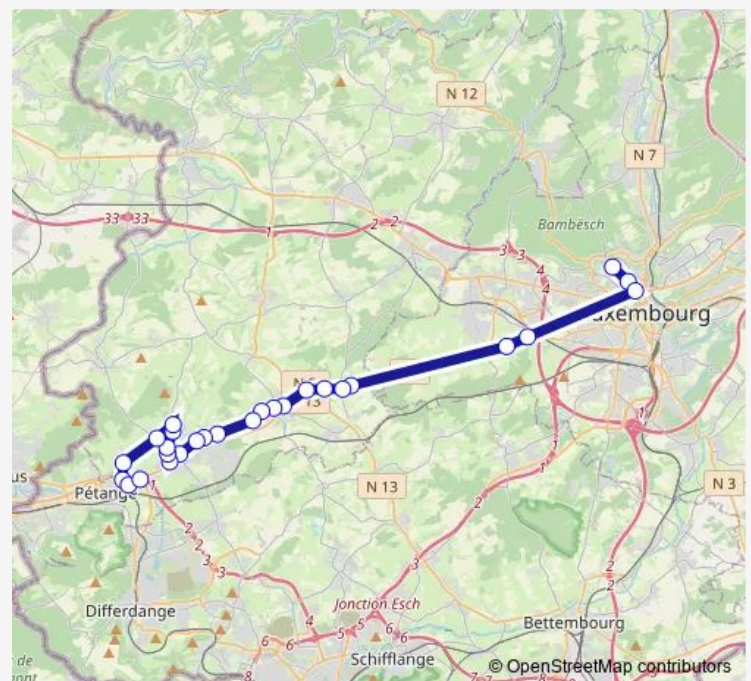

Bascharage, Brasserie

Bascharage, Prince Henri

Bascharage, Bommertbesch

Bascharage, Industriezon

Schouweiler, Kastill

Schouweiler, Schéiferwee

Schouweiler, Kiirch

Sprinkange, Um Kierker

Dippach, Op der Kopp

Dippach, Bei der Kapell

Dippach, Um Däich

Route schedule

Bascharage, Rond-Point André Siebenbour — LUX
Limpertsberg, L.T. Centre 4

Monday	06:40
Tuesday	06:40
Wednesday	06:40
Thursday	06:40
Friday	06:40
Saturday	—
Sunday	—

Route info

Direction: Bascharage, Rond-Point André Siebenbour

Stops: 28

Trip Duration: 1 hour 3 min

E15

BusMaps

Dippach, Dippecherbiërg

Bertrange (Helfenterbr.), City Concorde

Thursday 14:03-15:10

Friday 14:03-15:35

Saturday —

Sunday —

Route info

Direction: LUX Limpertsberg, L.T. Centre 4

Stops: 27

Trip Duration: 0 hour 45 min