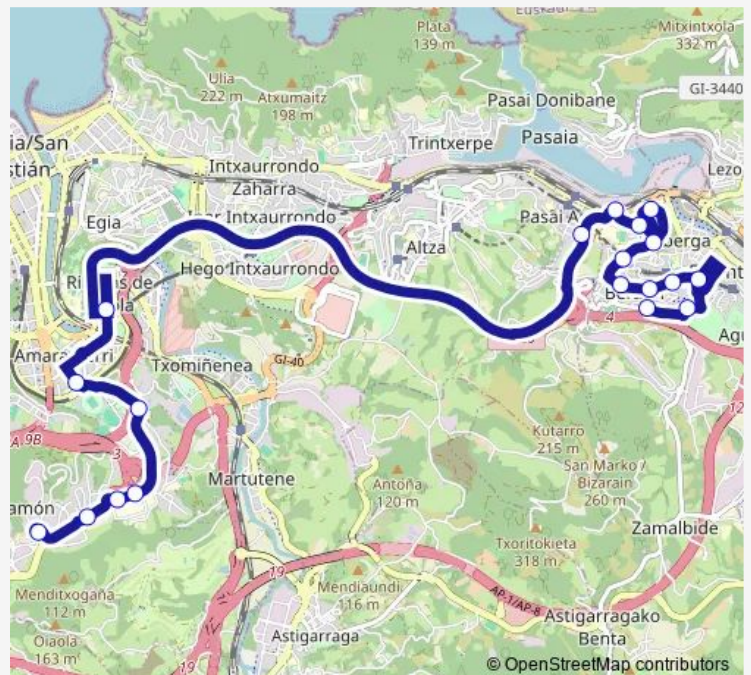

Begiristain Doktorea 218 - Onkologikoa

Miramón Pasealekua -poliklinika li

Route schedule

Galtzaraborda Etorb. - Koldo Mitxelena — Miramon Pasealekua -poliklinika li

Monday	07:20-21:20
Tuesday	07:20-21:20
Wednesday	07:20-21:20
Thursday	07:20-21:20
Friday	07:20-21:20
Saturday	—
Sunday	—

Route info

Direction: Galtzaraborda Etorb. - Koldo Mitxelena

Stops: 19

Trip Duration: 0 hour 35 min

E15 — Errenteria (Beraun)>Donostia Ospitaleak

Direction

Miramón Pasealekua -poliklinika li — Beraun Kalea 15