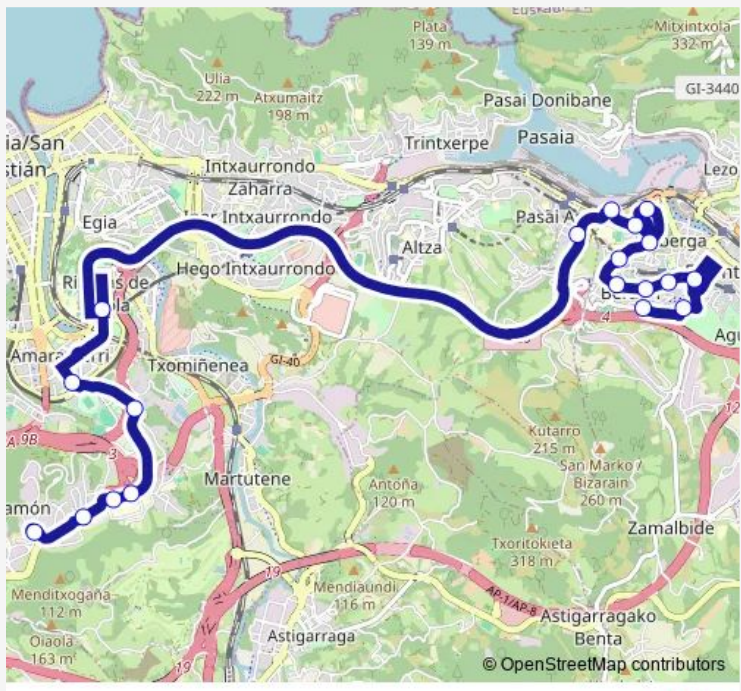

Bus E15 Errenteria (Beraun)>Donostia Ospitaleak

[Go to website](#)

Direction
 Galtzaraborda Etorb. - Koldo Mitxelena — Miramon Pasealekua -poliklinika li

19 stops

[Open route schedule](#)

- Galtzaraborda Etorb. - Koldo Mitxelena
- Plaza Urbia 1
- Morrongilleta 22
- Pontika
- Beraun Kalea 15
- Avda. Galtzaraborda 53
- Galtzaraborda Anbulategia
- Alaberga - Telefónica
- Versalles Dorrea
- Sorgintxulo 11
- Kaputxinoak, Biribilgunea
- Molinao
- Barcelona Hiribidea 15
- Aita Donostia Plaza - Anoeta
- Zorroaga 39 - Illunbe
- Donostia Ospitalea
- Begiristain Doktorea - Ospitalea li
- Begiristain Doktorea 218 - Onkologikoa
- Miramón Pasealekua -poliklinika li

Route schedule
 Galtzaraborda Etorb. - Koldo Mitxelena — Miramon Pasealekua -poliklinika li

Monday	07:20-21:20
Tuesday	07:20-21:20
Wednesday	07:20-21:20
Thursday	07:20-21:20
Friday	07:20-21:20
Saturday	—
Sunday	—

Route info

Direction: Galtzaraborda Etorb. - Koldo Mitxelena

Stops: 19

Trip Duration: 0 hour 35 min

Direction

Miramón Pasealekua -poliklinika li — Beraun Kalea 15

16 stops

[Open route schedule](#)

Route schedule

Miramón Pasealekua -poliklinika li — Beraun Kalea 15

Monday	07:50-21:50
Tuesday	07:50-21:50
Wednesday	07:50-21:50
Thursday	07:50-21:50
Friday	07:50-21:50
Saturday	—
Sunday	—

Route info

Direction: Miramón Pasealekua -poliklinika li