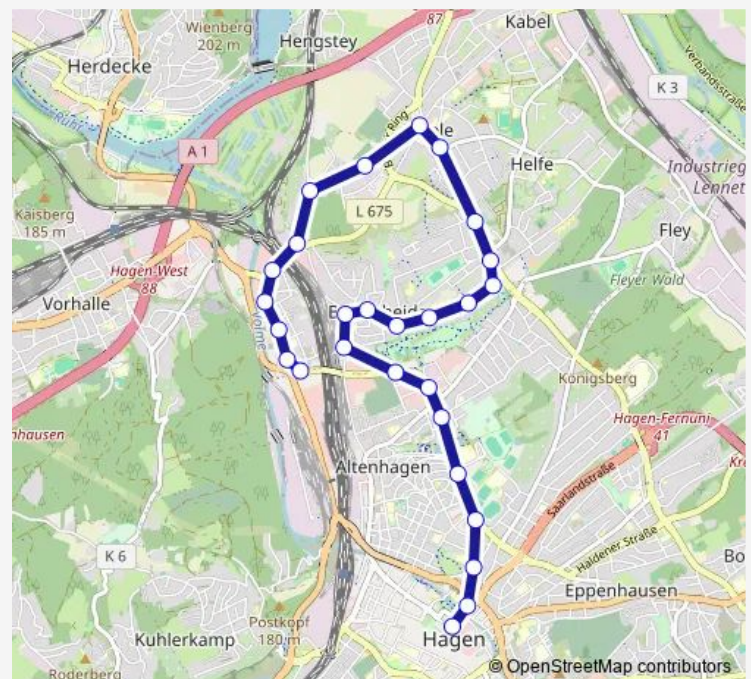

Hagen Eckeseyer Str.

Hagen Niedernhofstr.

Hagen Turmstr.

Hagen Boele Friedhof

Hagen Boele Markt

Hagen Helfer Str.

Hagen Stennesufer

Hagen Kapellenstr.

Hagen Boeler Str.

Route schedule

Hagen Hag. Entsorgungsbetr. — Hagen Stadtmitte/Volme Galerie

Monday 07:18

Tuesday 07:18

Wednesday 07:18

Thursday 07:18

Friday 07:18

Saturday —

Sunday —

Route info

Direction: Hagen Hag. Entsorgungsbetr.

Stops: 27

Trip Duration: 0 hour 35 min

Hagen Houbenstr.

Hagen Sportpark Ischeland

Hagen Höing

Hagen Hildegardis-Schule

Hagen Emilienplatz

Hagen Stadtmitte/Volme Galerie

E15 Bus time schedules and route maps are available in an offline PDF at busmaps.com. Use the busmaps.com website to see live bus times, train schedule or subway schedule, and step-by-step directions for all public transit in Hagen