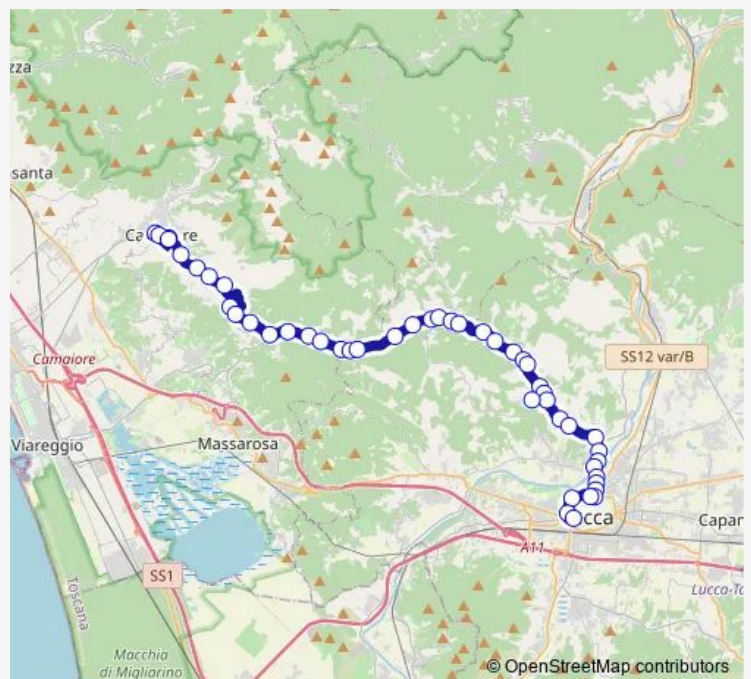

Route schedule

Verdi 2 — Camaioire P.Za Romboni 2

Monday	06:30-19:00
Tuesday	06:30-19:00
Wednesday	06:30-19:00
Thursday	06:30-19:00
Friday	06:30-19:00
Saturday	06:30-19:00
Sunday	—

Route info

Direction: Verdi 2

Stops: 42

Trip Duration: 0 hour 55 min

San Martino Freddana 1

Via Provinciale 14

Via Provinciale 16

Via Provinciale

Via Provinciale Fr.5

Monsagrati 1