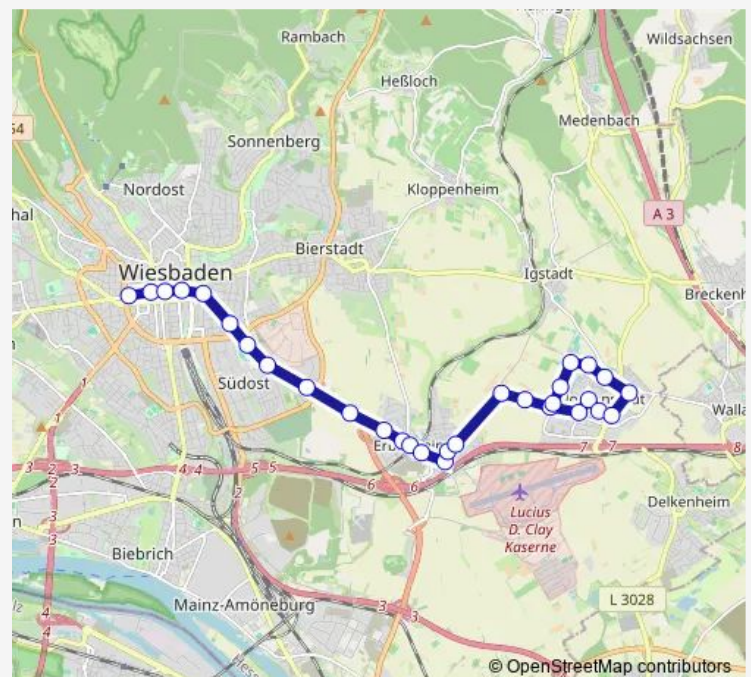

Wiesbaden Luisenplatz

Wiesbaden Wilhelmstraße

Wiesbaden Humboldtstraße

Wiesbaden Langenbeckplatz/St.-Josefs-Hospital

Wiesbaden Berliner Straße

Wiesbaden Friedenstraße

Wiesbaden Siegfriedring

Wiesbaden-Erbenheim Im Hahn

Wiesbaden-Erbenheim Am Hochfeld

Wiesbaden-Erbenheim Kreuzberger Ring/Berliner Str.

Wiesbaden-Erbenheim Egerstraße

Wiesbaden-Erbenheim Barbarossastraße

Wiesbaden-Erbenheim Wandersmannstraße

Wiesbaden-Erbenheim Oberfeld

### Route schedule

Wiesbaden Dotzheimer Str./Bismarckring — Hofheim am Taunus-Wallau Wiesbadener Straße

Monday 13:34

Tuesday 13:34

Wednesday 13:34

Thursday 13:34

Friday 13:34

Saturday —

### Route info

Direction: Wiesbaden Dotzheimer Str./Bismarckring

Stops: 28

Trip Duration: 0 hour 34 min

■ E15

Wiesbaden-Nordenstadt Horchheimer Straße

Wiesbaden-Nordenstadt Stolberger Straße

Wiesbaden-Nordenstadt Wallauer Weg