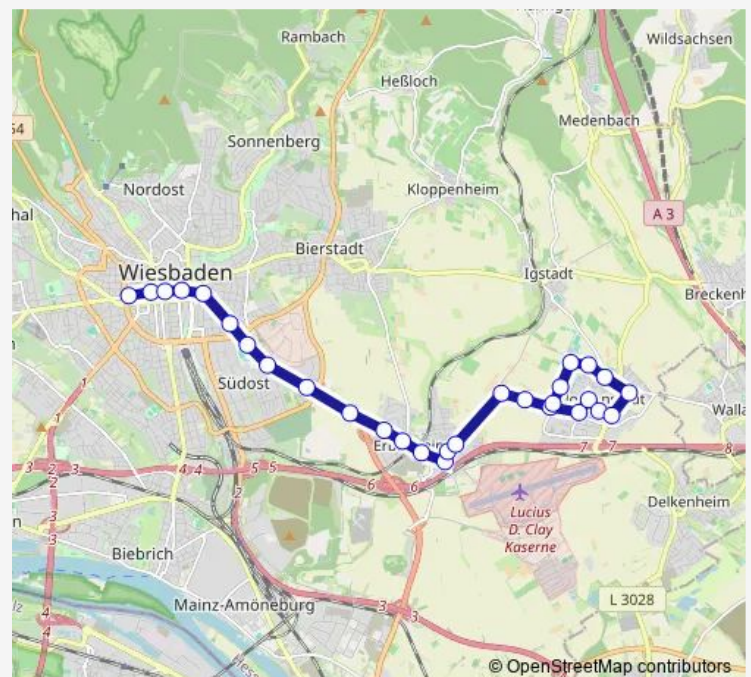

Wiesbaden Luisenplatz

Wiesbaden Wilhelmstraße

Wiesbaden Humboldtstraße

Wiesbaden Langenbeckplatz/St.-Josefs-Hospital

Wiesbaden Berliner Straße

Wiesbaden Friedenstraße

Wiesbaden Siegfriedring

Wiesbaden-Erbenheim Im Hahn

Wiesbaden-Erbenheim Am Hochfeld

Wiesbaden-Erbenheim Kreuzberger Ring/Berliner Str.

Wiesbaden-Erbenheim Egerstraße

Wiesbaden-Erbenheim Barbarossastraße

Wiesbaden-Erbenheim Wandersmannstraße

Wiesbaden-Erbenheim Oberfeld

### Route schedule

Wiesbaden Dotzheimer Str./Bismarckring — Hofheim am Taunus-Wallau Wiesbadener Straße

Monday 13:34

Tuesday 13:34

Wednesday 13:34

Thursday 13:34

Friday 13:34

Saturday —

### Route info

Direction: Wiesbaden Dotzheimer Str./Bismarckring

Stops: 28

Trip Duration: 0 hour 34 min

■ E15

Wiesbaden-Nordenstadt Horchheimer Straße

Wiesbaden-Nordenstadt Stolberger Straße

Wiesbaden-Nordenstadt Wallauer Weg