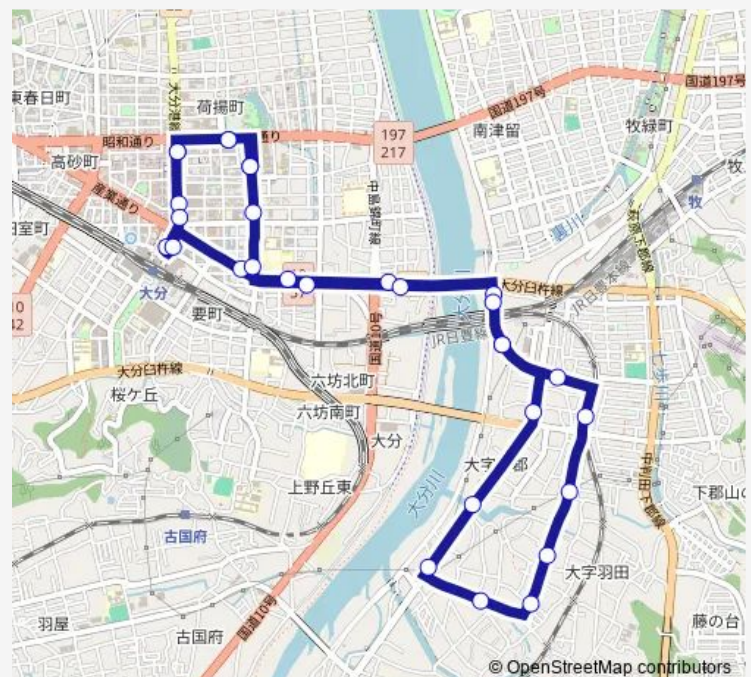

下郡

下郡中央

羽田入口

羽田

滝尾校区公民館前

片島中

バイパス片島

バイパス羽田

下郡バイパス入口

下郡工業団地

滝尾橋東

Route schedule

県庁正門前 — 大分駅前

Monday 12:28-19:38

Tuesday 12:28-19:38

Wednesday 12:28-19:38

Thursday 12:28-19:38

Friday 12:28-19:38

Saturday 10:58-19:38

Sunday 10:59-19:38

Route info

Direction: 県庁正門前

Stops: 30

Trip Duration: 0 hour 39 min

■ E15 — 羽田循環線

錦町三丁目

顯徳町

金池

コンパルホール入口

県庁正門前

大分市役所合同新聞社前

竹町