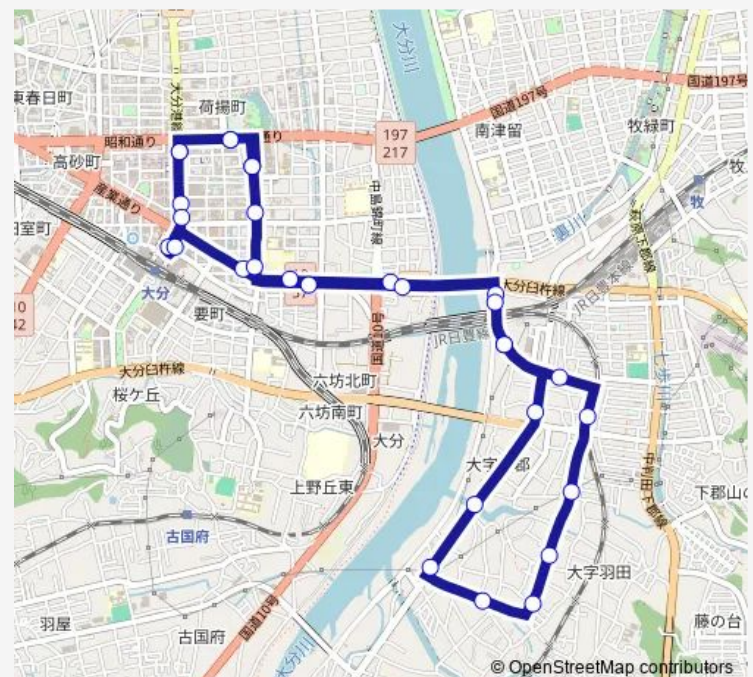

下郡

下郡中央

羽田入口

羽田

滝尾校区公民館前

片島中

バイパス片島

バイパス羽田

下郡バイパス入口

下郡工業団地

滝尾橋東

Route schedule

県庁正門前 — 大分駅前

Monday 12:28-19:38

Tuesday 12:28-19:38

Wednesday 12:28-19:38

Thursday 12:28-19:38

Friday 12:28-19:38

Saturday 10:58-19:38

Sunday 10:59-19:38

Route info

Direction: 県庁正門前

Stops: 30

Trip Duration: 0 hour 36 min

■ E15 — 羽田循環線

錦町三丁目

顯徳町

金池

コンパルホール入口

県庁正門前

大分市役所合同新聞社前

竹町