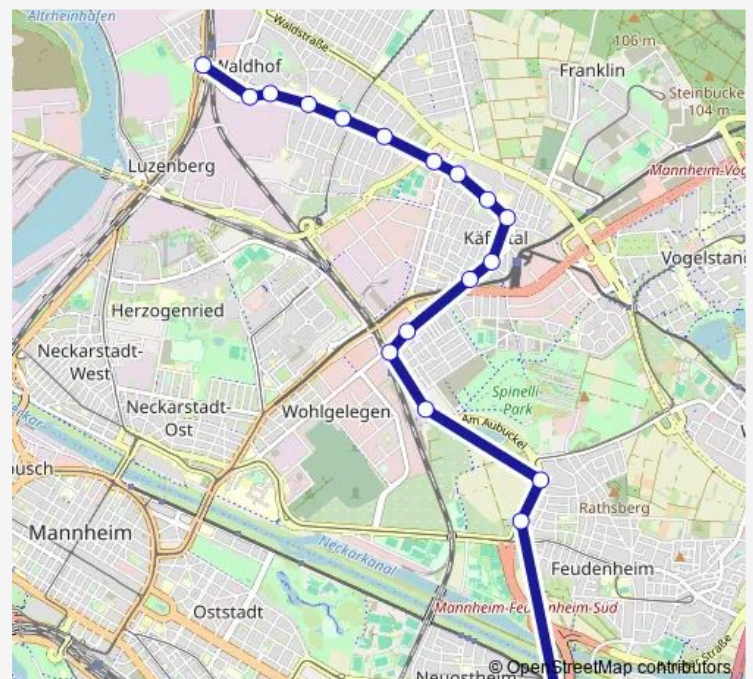

Bäckerweg

Käfertal DB-Bahnhof

Neustadter Straße

Adolf-Damaschke-Ring

Ziethenstraße

Neuostheim

Route schedule

Waldhof Bahnhof — Neuostheim

Monday 06:26-19:46

Tuesday 06:26-19:46

Wednesday 06:26-19:46

Thursday 06:26-19:46

Friday 06:26-19:46

Saturday —

Sunday —

Route info

Direction: Waldhof Bahnhof

Stops: 18

Trip Duration: 0 hour 23 min

Direction

Neuostheim — Waldhof Bahnhof

18 stops

[Open route schedule](#)

Neuostheim

Ziethenstraße

Adolf-Damaschke-Ring

Neustadter Straße

Käfertal DB-Bahnhof

Rüdesheimer Straße

Mannheimer Straße

Käfertal Kulturhaus

Käfertal Rathaus