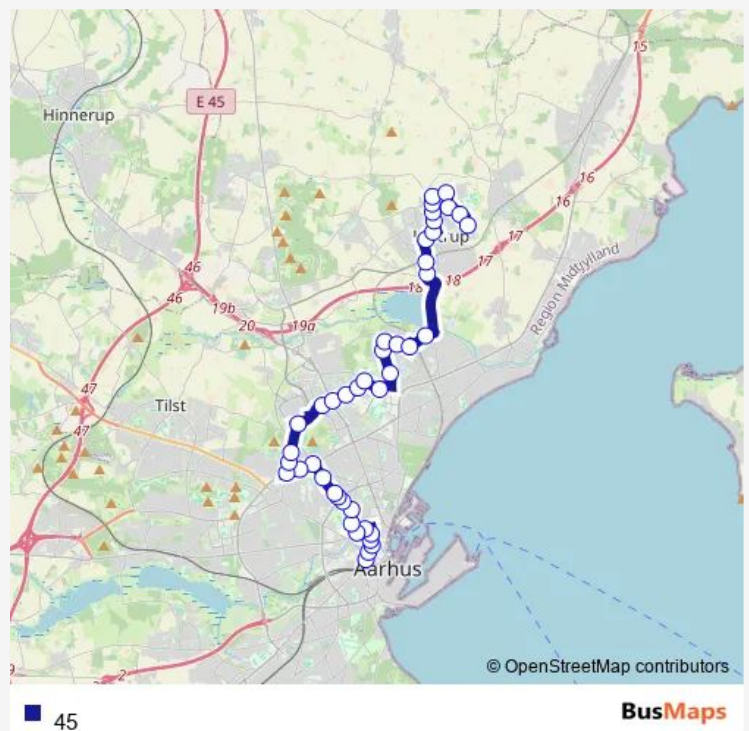

Direction

Lystrup/Majsmarken (Aarhus Kom) — Park Allé/Rådhuset (Aarhus Kom)

37 stops

[Open route schedule](#)

- Lystrup/Majsmarken (Aarhus Kom)
- Indelukket/Sønderskovvej (Aarhus Kom)
- Hovmarken/Sønderskovvej (Aarhus Kom)
- Lystruplund/Sønderskovvej (Aarhus Kom)
- Lægårdsvej/Sønderskovvej (Aarhus Kom)
- Stokagervej/Viengevej (Aarhus Kom)
- Nordlandsvej/Viengevej (Aarhus Kom)
- Enemærket/Nordlandsvej (Aarhus Kom)
- Krogagre/Nordlandsvej (Aarhus Kom)
- Flintebakken/Stenagervej (Aarhus Kom)
- Vejlby Toften/Stenagervej (Aarhus Kom)
- Stenagervej/Vejlby Centervej (Aarhus Kom)
- Risskov Gymnasium/Vejlby Centervej (Aarhus Kom)
- Kantorvænget/Skejbyvej (Aarhus Kom)
- Tunnelen/Skejbygårdsvej (Aarhus Kom)
- Skejby Centret/Skejbygårdsvej (Aarhus Kom)
- Randersvej/Skejbygårdsvej (Aarhus Kom)
- Hedeager/Brendstrupgårdsvej (Aarhus Kom)
- Aarhus Universitetshospital Skejby indgang B/C/D
- Hasle Bibliotek/Herredsvej (Aarhus Kom)
- Trillegården/Herredsvej (Aarhus Kom)

Route schedule

Lystrup/Majsmarken (Aarhus Kom) — Park Allé/Rådhuset (Aarhus Kom)

Monday	—
Tuesday	—
Wednesday	—
Thursday	—
Friday	25:18-02:18 ⁺¹
Saturday	03:18-02:18 ⁺¹
Sunday	03:18

Route info

Direction: Lystrup/Majsmarken (Aarhus Kom)

Stops: 37

Trip Duration: 0 hour 37 min

Herredsvej/Hasle Ringvej (Aarhus Kom)

Nykersvej/Hasle Ringvej (Aarhus Kom)

Hasle Ringvej/Paludan-Müllers Vej (Aarhus Kom)

Ekkodalen/Paludan Müllers Vej (Aarhus Kom)

Storcenter Nord/Paludan Müllers Vej (Aarhus Kom)

Lollandsgade/Nørre Allé (Aarhus Kom)

Klostertorvet (Aarhus Kom)

Emil Vetts Passage (Aarhus Kom)

Busgaden (Aarhus Kom)

H. H. Seedorffs Stræde (Aarhus Kom)

Park Allé/Rådhuset (Aarhus Kom)

Direction

Park Allé/Rådhuset (Aarhus Kom) — Lystrup/Majsmarken (Aarhus Kom)