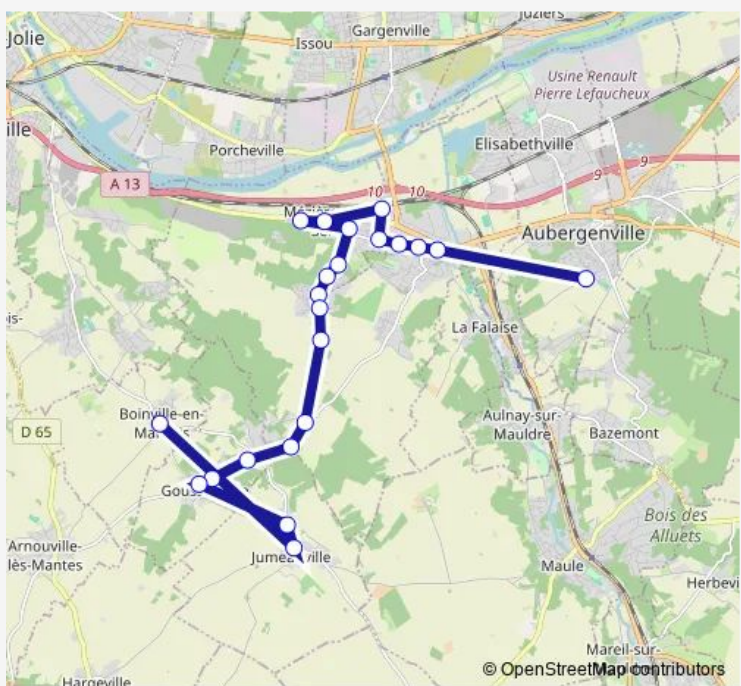

Direction
Eglise — Lycée Van Gogh

19 stops

[Open route schedule](#)

- Eglise
- Croisement
- Chapeau Demoiselle
- Place
- Mairie
- Grande Rue
- Brouillard
- Canada
- Bois de l'Aulne
- La Villeneuve
- Chemin de l'Epine
- Liserettes
- Chauffour
- Gare d'Epône Mézières
- Avenue de la Gare
- Mairie
- Émile Sergent
- La Falaise
- Lycée Van Gogh

Route schedule
Eglise — Lycée Van Gogh

Monday	06:57-07:57
Tuesday	06:57-07:57
Wednesday	06:57-07:57
Thursday	06:57-07:57
Friday	—
Saturday	—
Sunday	—

Route info

Direction: Eglise

Stops: 19

Trip Duration: 0 hour 48 min

Direction

Libération — Lycée Van Gogh

8 stops

[Open route schedule](#)

Libération

Place Commandant Grimblot

Fontaine

Avenue de la Gare

Wednesday 07:25-08:25

Thursday 07:25-08:25

Friday —

Saturday —

Sunday —

Route info

Direction: Libération

Stops: 8