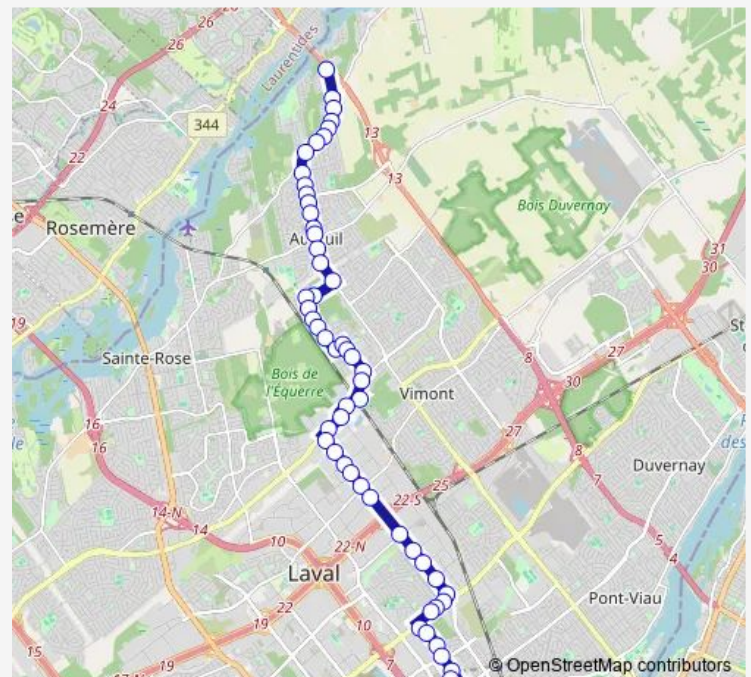

### Route schedule

terminus Bienville — métro Montmorency

Monday 05:26-23:57

Tuesday 05:26-23:57

Wednesday 05:26-23:57

Thursday 05:26-23:57

Friday 05:26-23:57

Saturday 06:09-23:12

### Route info

Direction: terminus Bienville

Stops: 54

Trip Duration: 0 hour 30 min

Olivier-Chauveau / de Munich

Olivier-Chauveau / du Valais

Olivier-Chauveau / de Corinthe

de Belgrade / Olivier-Chauveau

de Belgrade / Rio

Rio / Place Rio

Rio / Olivier-Chauveau

Rio / Bellerose

Bellerose / de Castellane

Gare Vimont

Bellerose / Face au 225

Bellerose / Dagenais