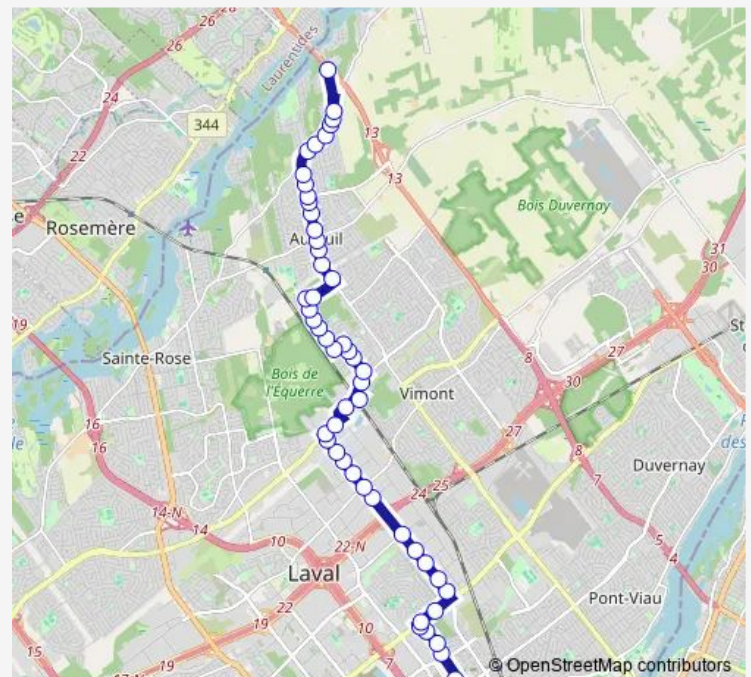

Saturday 06:09-23:12

Sunday 06:12-23:12

Route info

Direction: terminus Bienville

Stops: 54

Trip Duration: 0 hour 29 min

Olivier-Chauveau / de Munich

Olivier-Chauveau / du Valais

Olivier-Chauveau / de Corinthe

de Belgrade / Olivier-Chauveau

de Belgrade / Rio

Rio / Place Rio

Rio / Olivier-Chauveau

Rio / Bellerose

Bellerose / de Castellane

Gare Vimont

Wednesday 06:23-23:20

Thursday 06:23-23:20

Friday 06:23-23:20

Saturday 06:35-23:39

Sunday 06:35-23:39

Route info

Direction: métro Montmorency Quai: 9

Stops: 51